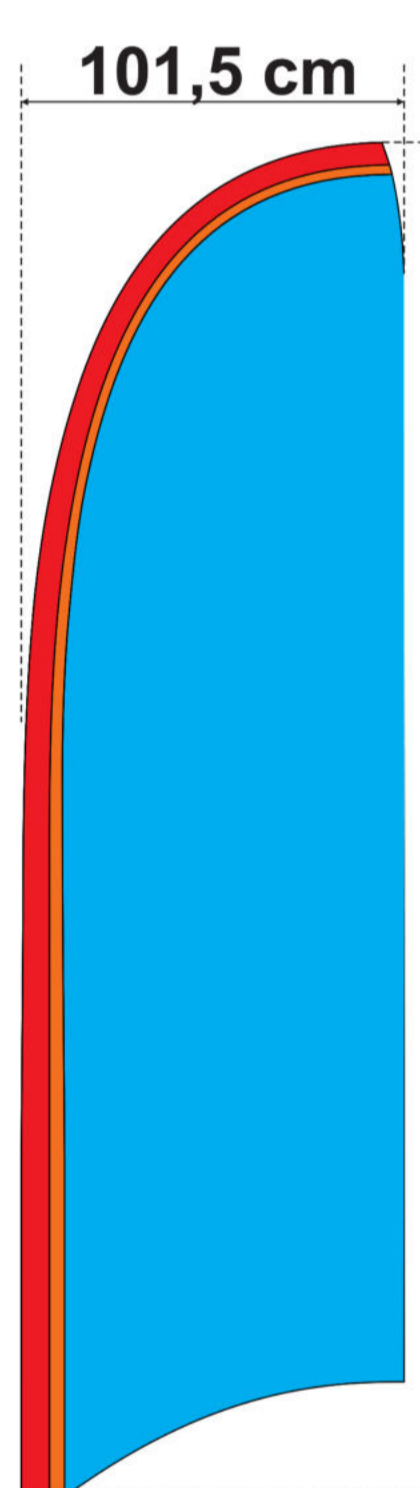

### GRÖSSEN

**S**  
288 cm\*

Minerva

Diana

Juno

Mars

Fortuna

Drop

**M**  
338 cm\*

**L**  
448 cm\*

**XL**  
509 cm\*

\* Mastenlänge flach gemessen.

Die Schablonen beinhalten die Zugaben.

Alle wichtigen Elemente der Vorlage sollen nicht weniger als 5 cm von der Kante der Schablone entfernt sein, damit der Hohlsaum oder die Naht nicht bedruckt werden.

Was bedeuten die Farben:

-  Hauptdruckfläche mit Zugaben
-  Hohlsaum Vorderseite
-  Hohlsaum Rückseite mit Zugaben

Drop

**M**

338 cm\*

**L**

448 cm\*

**XL**

509 cm\*

\* Mastenlänge flach gemessen.