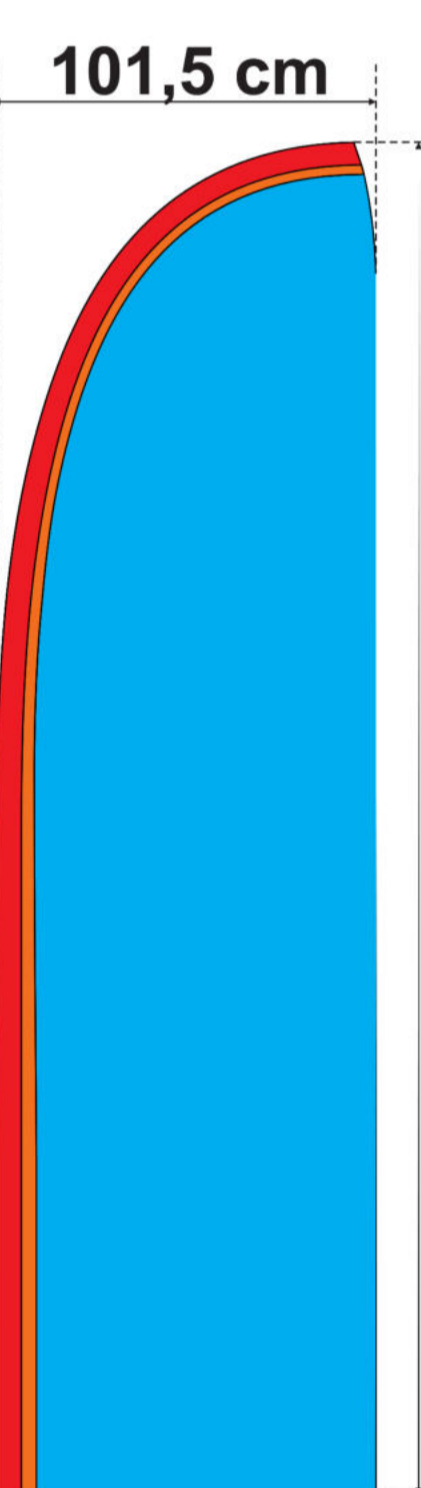

### GRÖSSEN

**S**  
288 cm\*

Minerva

Diana

Juno

Mars

Fortuna

Drop

**M**  
338 cm\*

**L**  
448 cm\*

**XL**  
509 cm\*

\* Mastenlänge flach gemessen.

Die Schablonen beinhalten die Zugaben.

Alle wichtigen Elemente der Vorlage sollen nicht weniger als 5 cm von der Kante der Schablone entfernt sein, damit der Hohlsaum oder die Naht nicht bedruckt werden.

Was bedeuten die Farben:

-  Hauptdruckfläche mit Zugaben
-  Hohlsaum Vorderseite
-  Hohlsaum Rückseite mit Zugaben

### GRÖSSEN

**S**

288 cm\*

Minerva

Diana

Juno

Mars

Fortuna