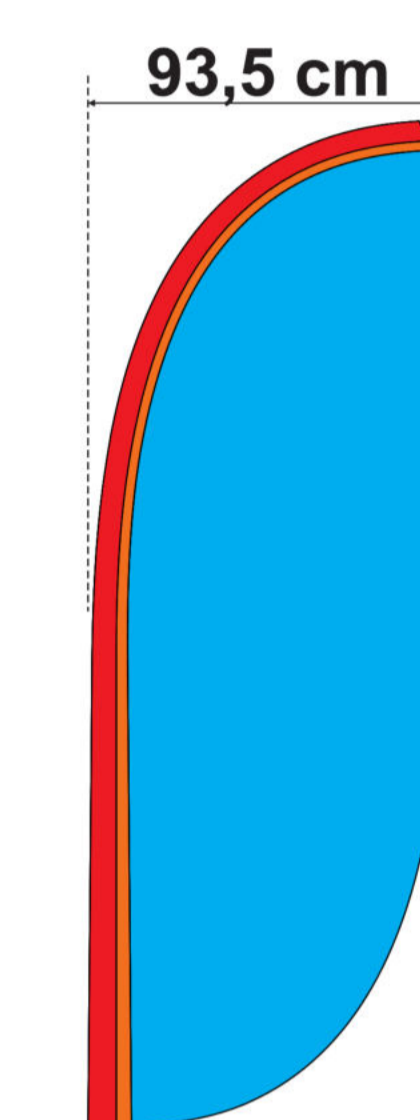

### GRÖSSEN

**S**  
288 cm\*

Minerva

Diana

Juno

Mars

Fortuna

Drop

**M**  
338 cm\*

**L**  
448 cm\*

**XL**  
509 cm\*

\* Mastenlänge flach gemessen.

Die Schablonen beinhalten die Zugaben.

Alle wichtigen Elemente der Vorlage sollen nicht weniger als 5 cm von der Kante der Schablone entfernt sein, damit der Hohlsaum oder die Naht nicht bedruckt werden.

### GRÖSSEN

**S**

288 cm\*

Minerva

Diana

Juno

Mars

Fortuna

Drop

**M**

338 cm\*

**L**

448 cm\*

**XL**

509 cm\*

\* Mastenlänge flach gemessen.