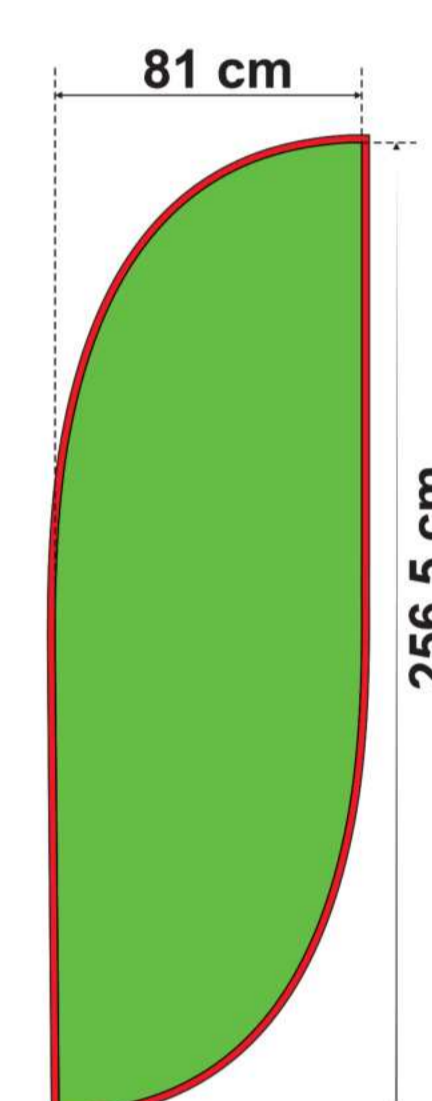

**M**  
338 cm\*

**L**  
448 cm\*

**XL**  
509 cm\*

\* Mastenlänge flach gemessen.

Die Schablonen beinhalten die Zugaben.

Alle wichtigen Elemente der Vorlage sollen nicht weniger als 5 cm von der Kante der Schablone entfernt sein, damit der Hohlsaum oder die Naht nicht bedruckt werden.

Was bedeuten die Farben:

-  Hauptdruckfläche mit Zugaben
-  Hohlsaum Vorderseite
-  Hohlsaum Rückseite mit Zugaben

### GRÖSSEN

**S**

288 cm\*

Minerva

Diana

Juno

Mars

Fortuna

Drop

**M**

338 cm\*

**L**

448 cm\*

**XL**

509 cm\*

\* Mastenlänge flach gemessen.