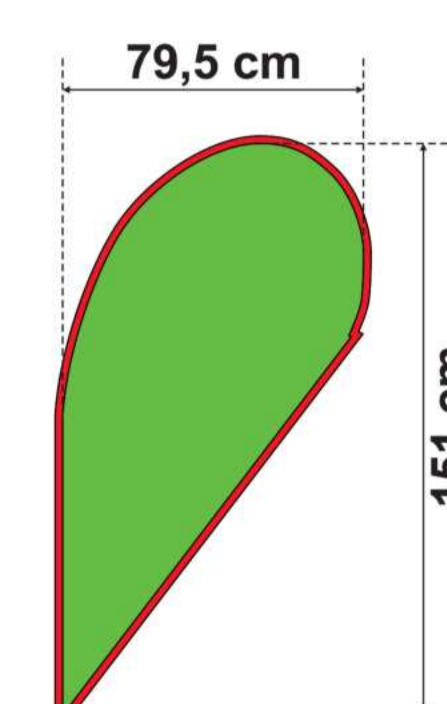

**M**  
338 cm\*

**L**  
448 cm\*

**XL**  
509 cm\*

\* Mastenlänge flach gemessen.

Die Schablonen beinhalten die Zugaben.

Alle wichtigen Elemente der Vorlage sollen nicht weniger als 5 cm von der Kante der Schablone entfernt sein, damit der Hohlsaum oder die Naht nicht bedruckt werden.

## FORMEN

### GRÖSSEN

**S**

288 cm\*

Minerva

Diana

Juno

Mars

Fortuna

Drop

**M**

338 cm\*

**L**

448 cm\*

**XL**

509 cm\*

\* Mastenlänge flach gemessen.