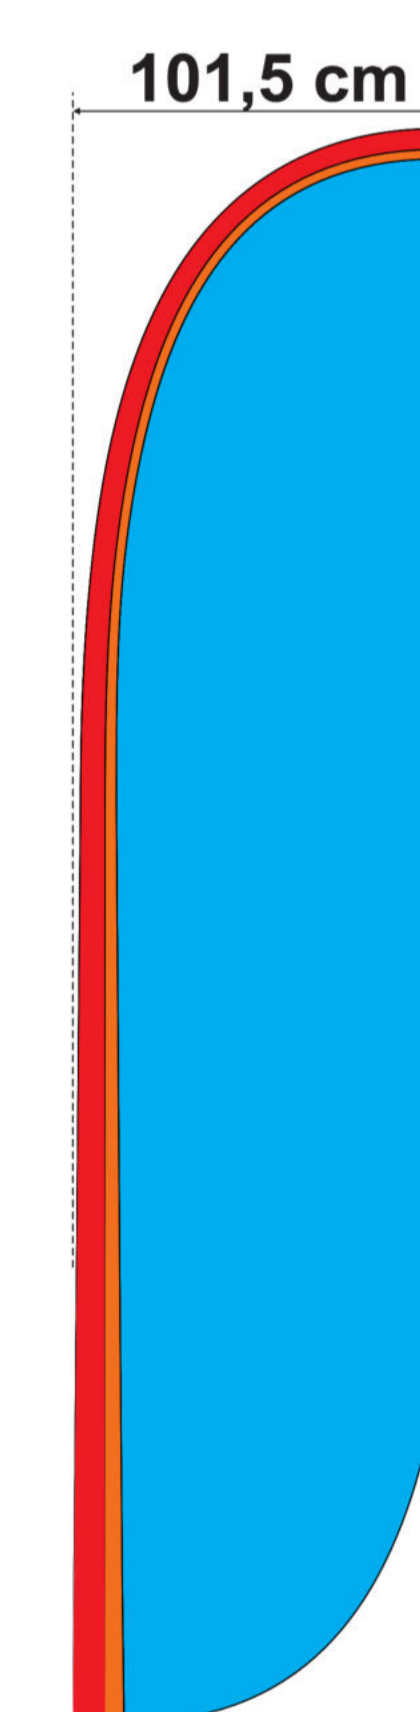

### GRÖSSEN

**S**  
288 cm\*

Minerva

Diana

Juno

Mars

Fortuna

Drop

**M**  
338 cm\*

**L**  
448 cm\*

**XL**  
509 cm\*

\* Mastenlänge flach gemessen.

Die Schablonen beinhalten die Zugaben.

Alle wichtigen Elemente der Vorlage sollen nicht weniger als 5 cm von der Kante der Schablone entfernt sein, damit der Hohlsaum oder die Naht nicht bedruckt werden.

Was bedeuten die Farben:

-  Hauptdruckfläche mit Zugaben
-  Hohlsaum Vorderseite
-  Hohlsaum Rückseite mit Zugaben

Drop

**M**

338 cm\*

**L**

448 cm\*

**XL**

509 cm\*

\* Mastenlänge flach gemessen.