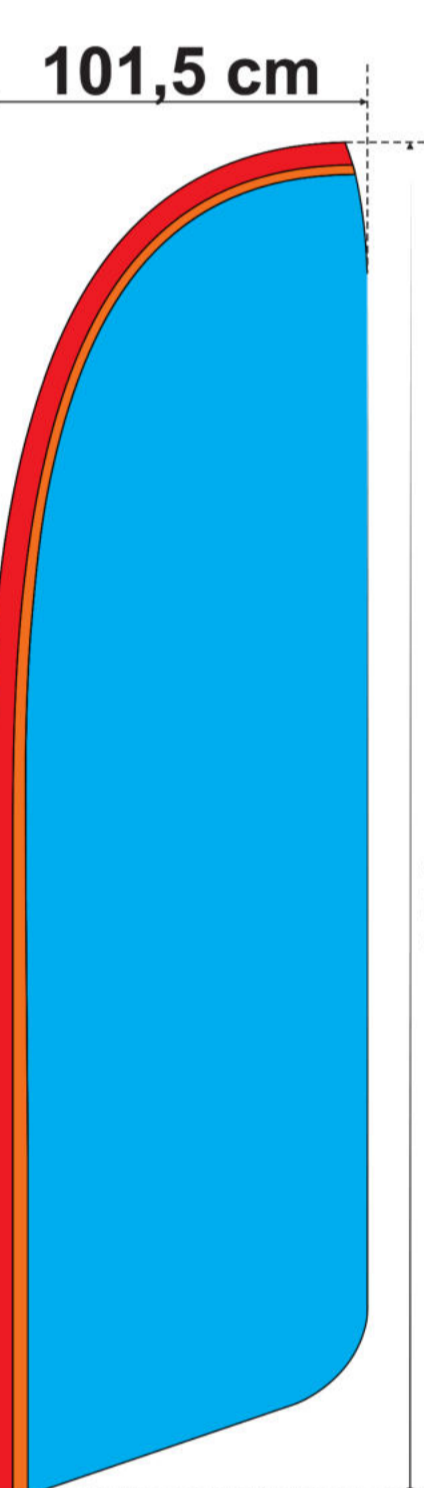

### GRÖSSEN

**S**  
288 cm\*

Minerva

Diana

Juno

Mars

Fortuna

Drop

**M**  
338 cm\*

**L**  
448 cm\*

**XL**  
509 cm\*

\* Mastenlänge flach gemessen.

Die Schablonen beinhalten die Zugaben.

Alle wichtigen Elemente der Vorlage sollen nicht weniger als 5 cm von der Kante der Schablone entfernt sein, damit der Hohlsaum oder die Naht nicht bedruckt werden.

Was bedeuten die Farben:

-  Hauptdruckfläche mit Zugaben
-  Hohlsaum Vorderseite
-  Hohlsaum Rückseite mit Zugaben

Drop

**M**

338 cm\*

**L**

448 cm\*

**XL**

509 cm\*

\* Mastenlänge flach gemessen.