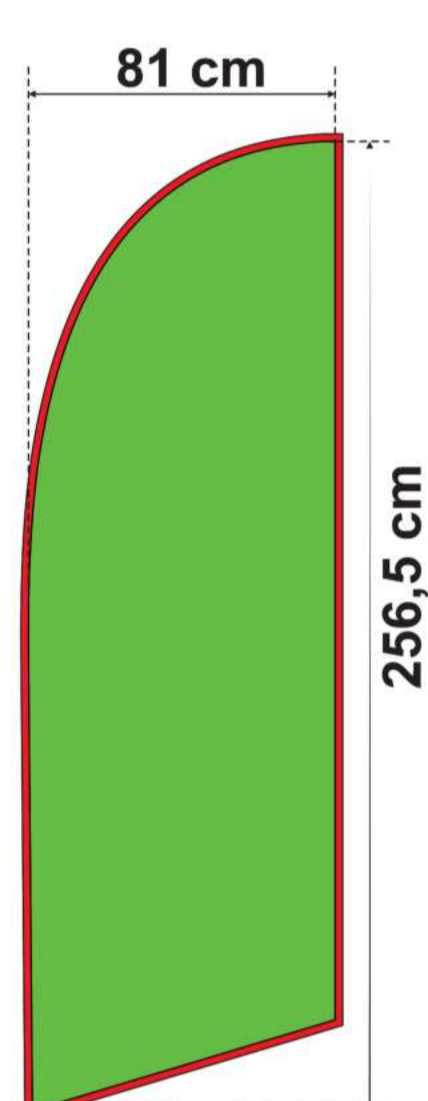

**M**  
338 cm\*

**L**  
448 cm\*

**XL**  
509 cm\*

\* Mastenlänge flach gemessen.

Die Schablonen beinhalten die Zugaben.

Alle wichtigen Elemente der Vorlage sollen nicht weniger als 5 cm von der Kante der Schablone entfernt sein, damit der Hohlsaum oder die Naht nicht bedruckt werden.

Was bedeuten die Farben:

-  Hauptdruckfläche mit Zugaben
-  Hohlsaum Vorderseite
-  Hohlsaum Rückseite mit Zugaben

### GRÖSSEN

**S**

288 cm\*

Minerva

Diana

Juno

Mars

Fortuna

Drop

**M**

338 cm\*

**L**

448 cm\*

**XL**

509 cm\*

\* Mastenlänge flach gemessen.