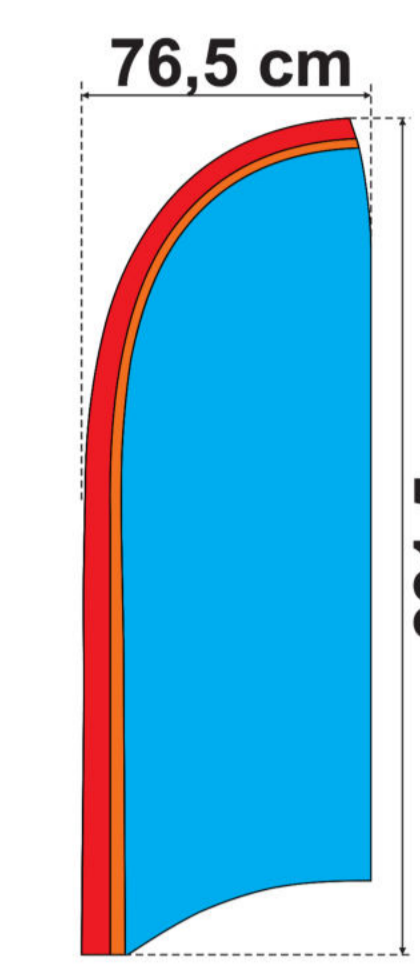

### GRÖSSEN

**S**  
288 cm\*

Minerva

Diana

Juno

Mars

Fortuna

Drop

**M**  
338 cm\*

**L**  
448 cm\*

**XL**  
509 cm\*

\* Mastenlänge flach gemessen.

Die Schablonen beinhalten die Zugaben.

Alle wichtigen Elemente der Vorlage sollen nicht weniger als 5 cm von der Kante der Schablone entfernt sein, damit der Hohlsaum oder die Naht nicht bedruckt werden.

### GRÖSSEN

**S**

288 cm\*

Minerva

Diana

Juno

Mars

Fortuna

Drop

**M**

338 cm\*

**L**

448 cm\*

**XL**

509 cm\*

\* Mastenlänge flach gemessen.