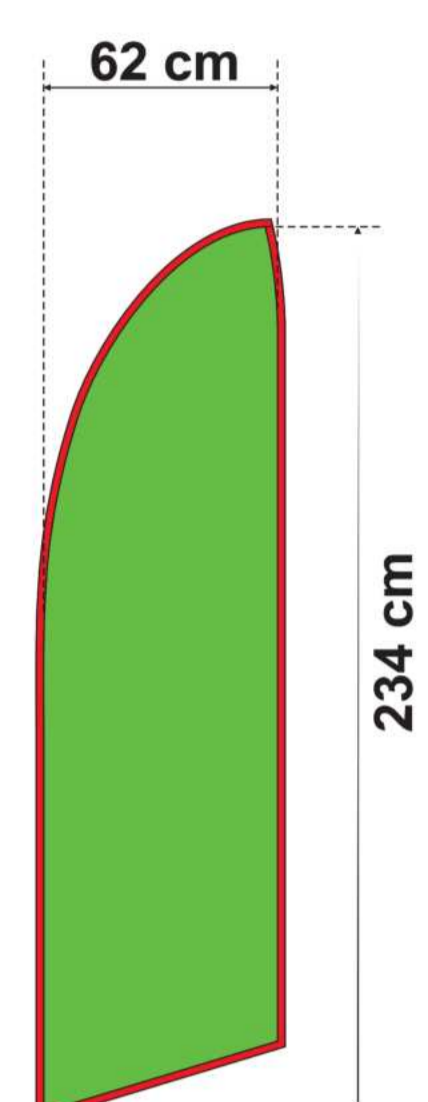

**M**  
338 cm\*

**L**  
448 cm\*

**XL**  
509 cm\*

\* Mastenlänge flach gemessen.

Die Schablonen beinhalten die Zugaben.

Alle wichtigen Elemente der Vorlage sollen nicht weniger als 5 cm von der Kante der Schablone entfernt sein, damit der Hohlsaum oder die Naht nicht bedruckt werden.

Was bedeuten die Farben:

-  Hauptdruckfläche mit Zugaben
-  Hohlsaum Vorderseite
-  Hohlsaum Rückseite mit Zugaben

### GRÖSSEN

**S**

288 cm\*

Minerva

Diana

Juno

Mars

Fortuna

Drop

**M**

338 cm\*

**L**

448 cm\*

**XL**

509 cm\*

\* Mastenlänge flach gemessen.