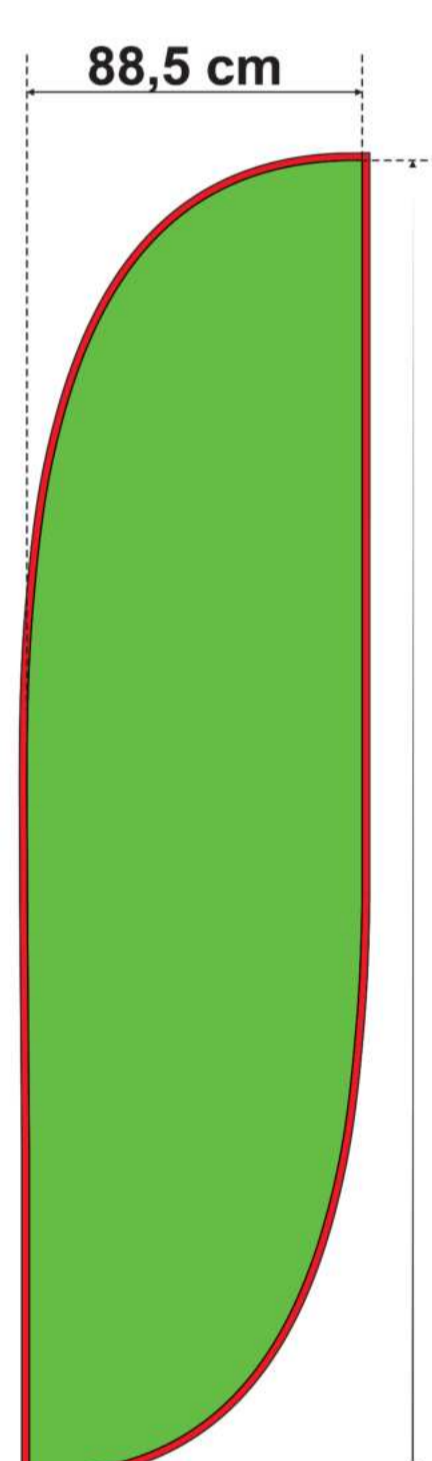

**M**  
338 cm\*

**L**  
448 cm\*

**XL**  
509 cm\*

\* Mastenlänge flach gemessen.

Die Schablonen beinhalten die Zugaben.

Alle wichtigen Elemente der Vorlage sollen nicht weniger als 5 cm von der Kante der Schablone entfernt sein, damit der Hohlsaum oder die Naht nicht bedruckt werden.

Was bedeuten die Farben:

-  Hauptdruckfläche mit Zugaben
-  Hohlsaum Vorderseite
-  Hohlsaum Rückseite mit Zugaben

### GRÖSSEN

**S**

288 cm\*

Minerva

Diana

Juno

Mars

Fortuna

Drop

**M**

338 cm\*

**L**

448 cm\*

**XL**

509 cm\*

\* Mastenlänge flach gemessen.