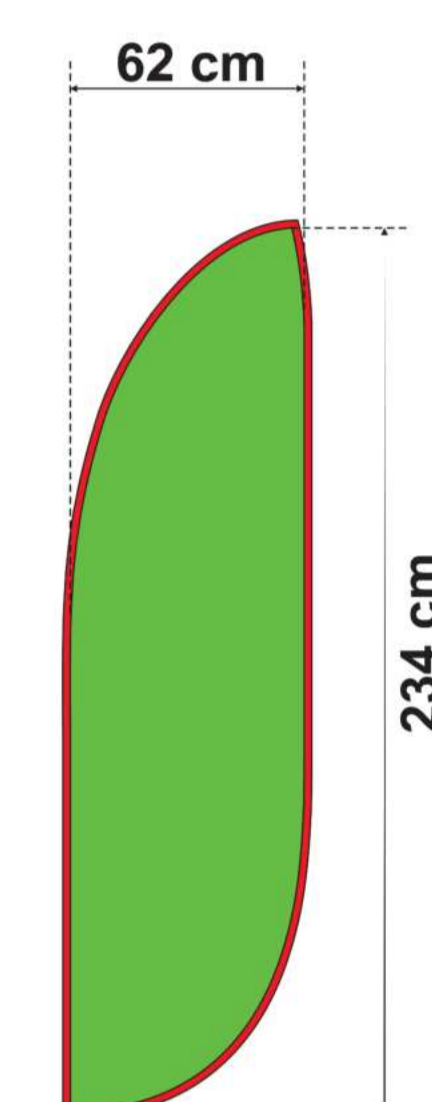

### GRÖSSEN

**S**  
288 cm\*

Minerva

Diana

Juno

Mars

Fortuna

Drop

**M**  
338 cm\*

**L**  
448 cm\*

**XL**  
509 cm\*

\* Mastenlänge flach gemessen.

Die Schablonen beinhalten die Zugaben.

Alle wichtigen Elemente der Vorlage sollen nicht weniger als 5 cm von der Kante der Schablone entfernt sein, damit der Hohlsaum oder die Naht nicht bedruckt werden.

### GRÖSSEN

**S**

288 cm\*

Minerva

Diana

Juno

Mars

Fortuna

Drop

**M**

338 cm\*

**L**

448 cm\*

**XL**

509 cm\*

\* Mastenlänge flach gemessen.