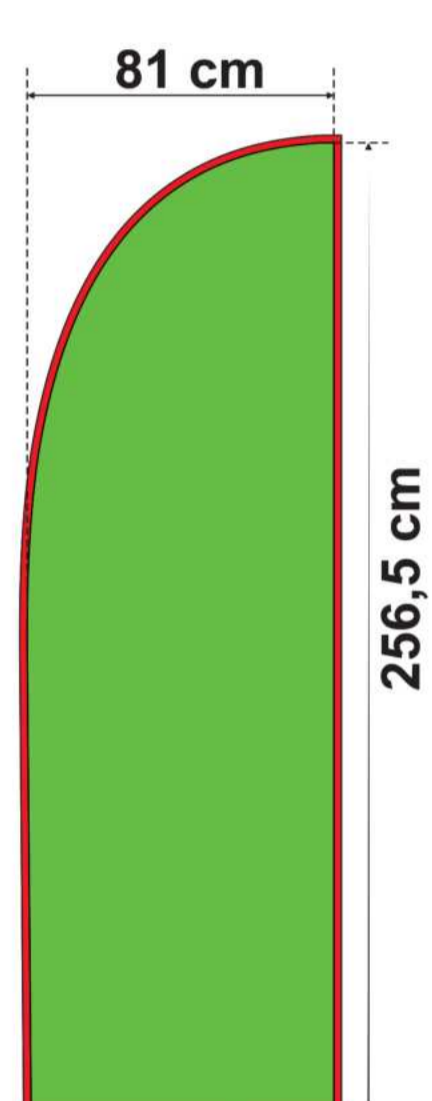

**M**  
338 cm\*

**L**  
448 cm\*

**XL**  
509 cm\*

\* Mastenlänge flach gemessen.

Die Schablonen beinhalten die Zugaben.

Alle wichtigen Elemente der Vorlage sollen nicht weniger als 5 cm von der Kante der Schablone entfernt sein, damit der Hohlsaum oder die Naht nicht bedruckt werden.

Was bedeuten die Farben:

-  Hauptdruckfläche mit Zugaben
-  Hohlsaum Vorderseite
-  Hohlsaum Rückseite mit Zugaben

### GRÖSSEN

**S**

288 cm\*

Minerva

Diana

Juno

Mars

Fortuna

Drop

**M**

338 cm\*

**L**

448 cm\*

**XL**

509 cm\*

\* Mastenlänge flach gemessen.