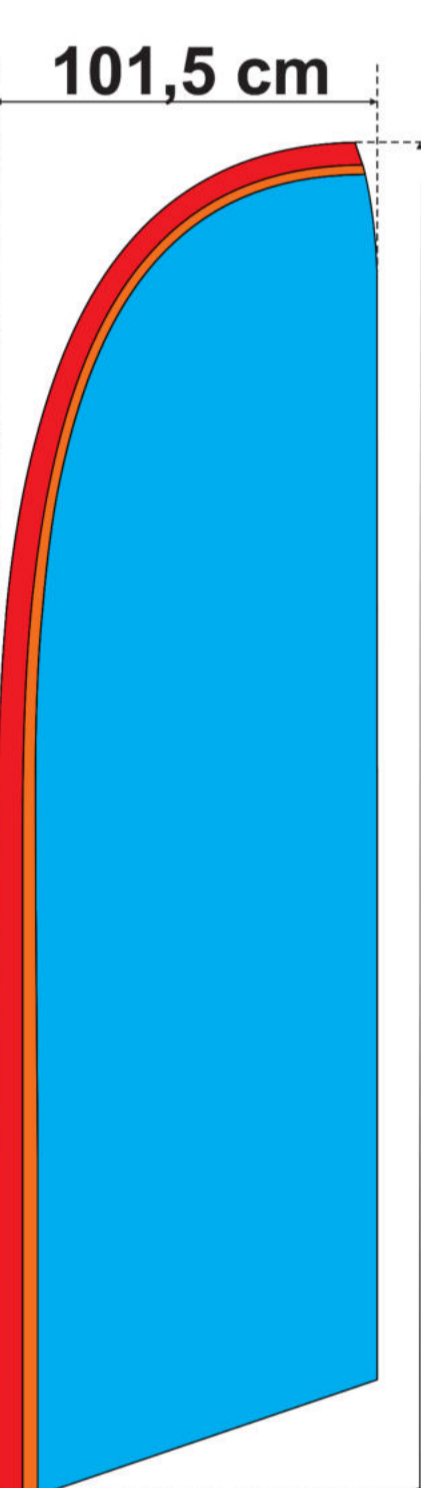

### GRÖSSEN

**S**  
288 cm\*

Minerva

Diana

Juno

Mars

Fortuna

Drop

**M**  
338 cm\*

**L**  
448 cm\*

**XL**  
509 cm\*

\* Mastenlänge flach gemessen.

Die Schablonen beinhalten die Zugaben.

Alle wichtigen Elemente der Vorlage sollen nicht weniger als 5 cm von der Kante der Schablone entfernt sein, damit der Hohlsaum oder die Naht nicht bedruckt werden.

Was bedeuten die Farben:

-  Hauptdruckfläche mit Zugaben
-  Hohlsaum Vorderseite
-  Hohlsaum Rückseite mit Zugaben

Drop

**M**

338 cm\*

**L**

448 cm\*

**XL**

509 cm\*

\* Mastenlänge flach gemessen.