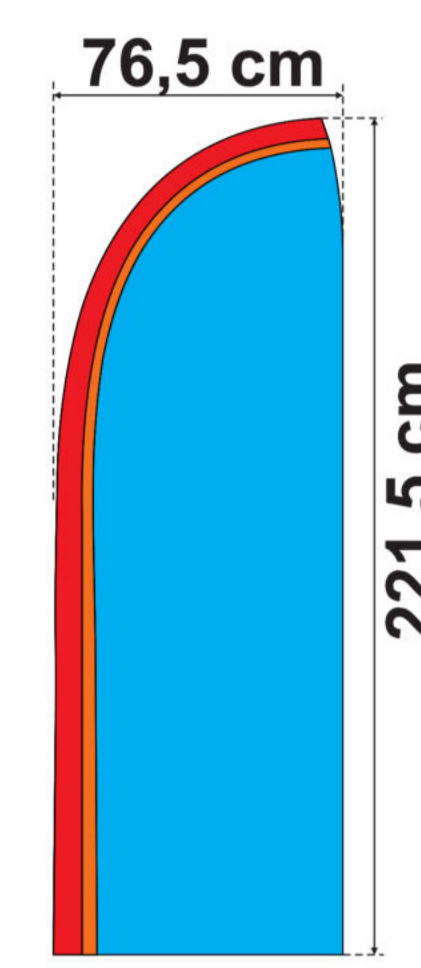

### GRÖSSEN

**S**  
288 cm\*

Minerva

Diana

Juno

Mars

Fortuna

Drop

**M**  
338 cm\*

**L**  
448 cm\*

**XL**  
509 cm\*

\* Mastenlänge flach gemessen.

Die Schablonen beinhalten die Zugaben.

Alle wichtigen Elemente der Vorlage sollen nicht weniger als 5 cm von der Kante der Schablone entfernt sein, damit der Hohlsaum oder die Naht nicht bedruckt werden.

### GRÖSSEN

**S**

288 cm\*

Minerva

Diana

Juno

Mars

Fortuna

Drop

**M**

338 cm\*

**L**

448 cm\*

**XL**

509 cm\*

\* Mastenlänge flach gemessen.