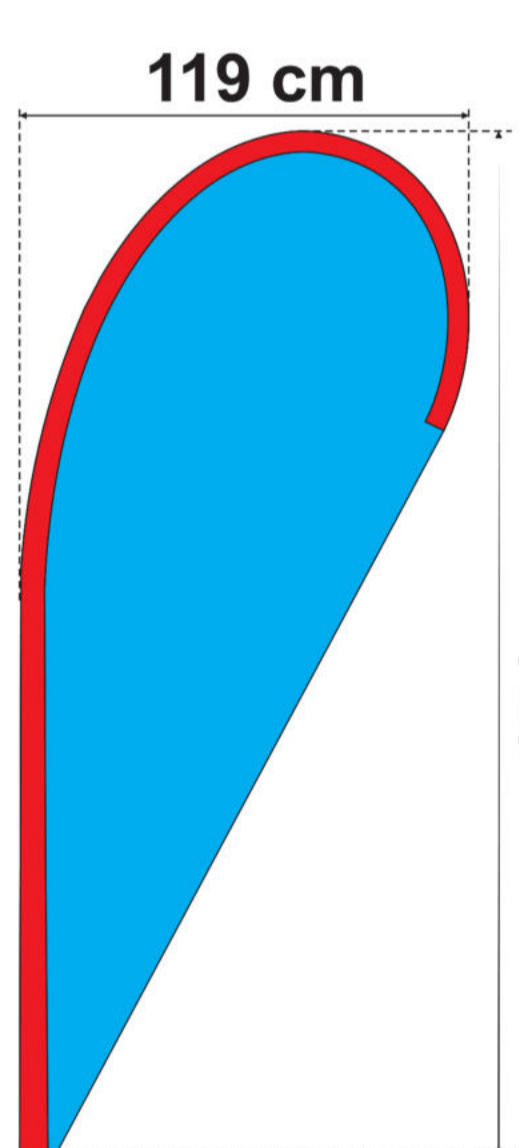

### GRÖSSEN

**S**  
288 cm\*

Minerva

Diana

Juno

Mars

Fortuna

Drop

**M**  
338 cm\*

**L**  
448 cm\*

**XL**  
509 cm\*

\* Mastenlänge flach gemessen.

Die Schablonen beinhalten die Zugaben.

Alle wichtigen Elemente der Vorlage sollen nicht weniger als 5 cm von der Kante der Schablone entfernt sein, damit der Hohlsaum oder die Naht nicht bedruckt werden.

Was bedeuten die Farben:

-  Hauptdruckfläche mit Zugaben
-  Hohlsaum Vorderseite
-  Hohlsaum Rückseite mit Zugaben

Drop

**M**

338 cm\*

**L**

448 cm\*

**XL**

509 cm\*

\* Mastenlänge flach gemessen.