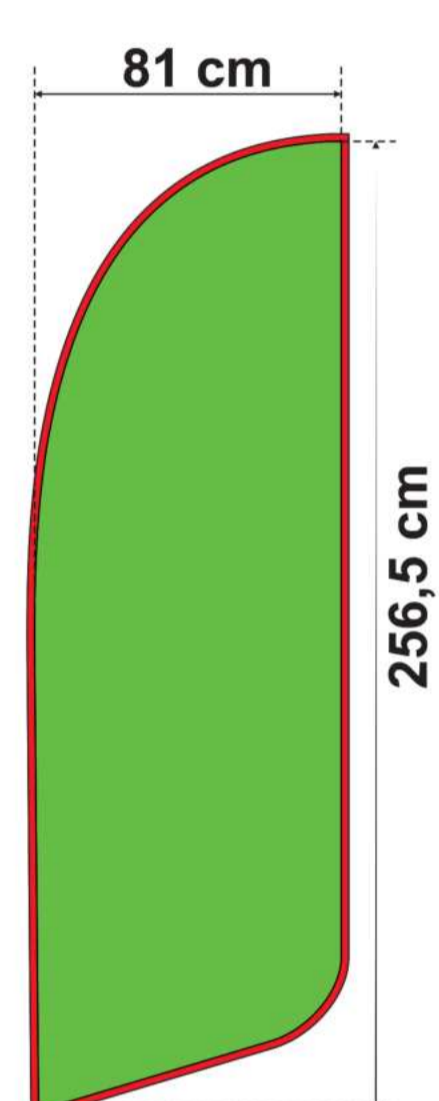

**M**  
338 cm\*

**L**  
448 cm\*

**XL**  
509 cm\*

\* Mastenlänge flach gemessen.

Die Schablonen beinhalten die Zugaben.

Alle wichtigen Elemente der Vorlage sollen nicht weniger als 5 cm von der Kante der Schablone entfernt sein, damit der Hohlsaum oder die Naht nicht bedruckt werden.

Was bedeuten die Farben:

-  Hauptdruckfläche mit Zugaben
-  Hohlsaum Vorderseite
-  Hohlsaum Rückseite mit Zugaben

### GRÖSSEN

**S**

288 cm\*

Minerva

Diana

Juno

Mars

Fortuna

Drop

**M**

338 cm\*

**L**

448 cm\*

**XL**

509 cm\*

\* Mastenlänge flach gemessen.