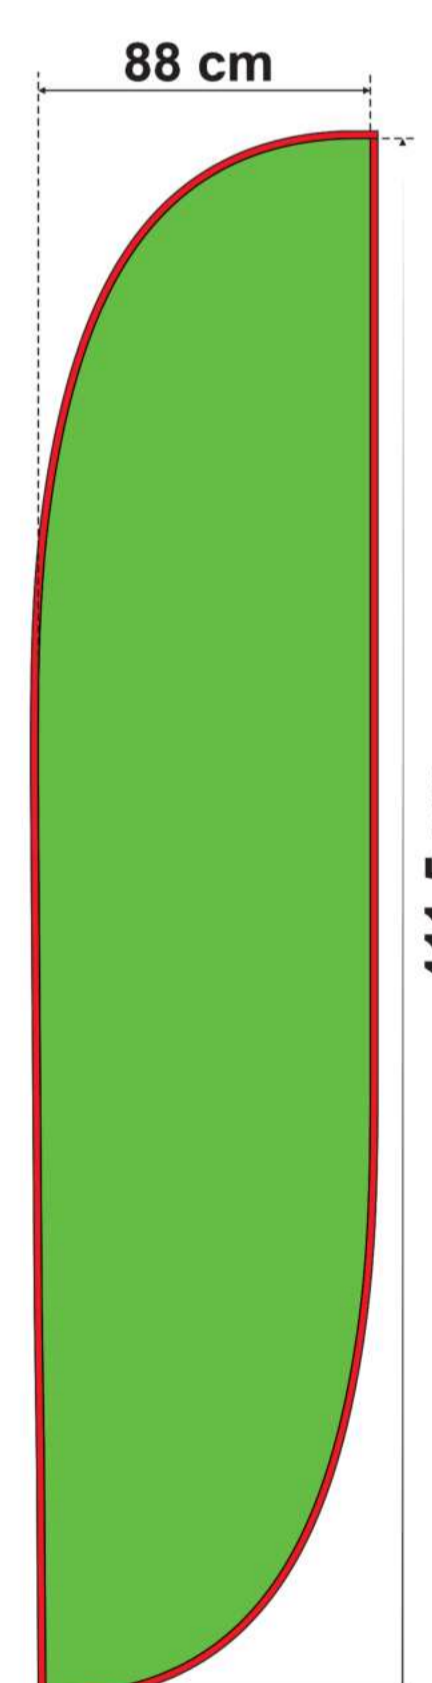

**M**  
338 cm\*

**L**  
448 cm\*

**XL**  
509 cm\*

\* Mastenlänge flach gemessen.

Die Schablonen beinhalten die Zugaben.

Alle wichtigen Elemente der Vorlage sollen nicht weniger als 5 cm von der Kante der Schablone entfernt sein, damit der Hohlsaum oder die Naht nicht bedruckt werden.

Was bedeuten die Farben:

-  Hauptdruckfläche mit Zugaben
-  Hohlsaum Vorderseite
-  Hohlsaum Rückseite mit Zugaben

### GRÖSSEN

**S**

288 cm\*

Minerva

Diana

Juno

Mars

Fortuna

Drop

**M**

338 cm\*

**L**

448 cm\*

**XL**

509 cm\*

\* Mastenlänge flach gemessen.