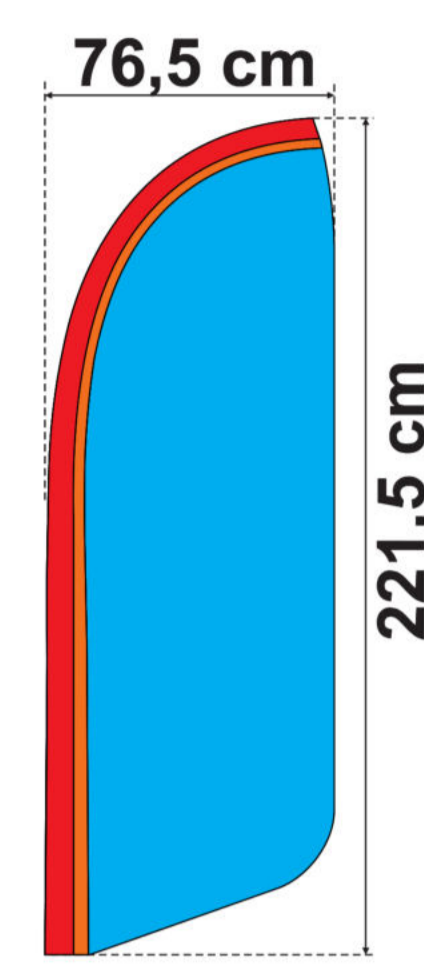

### GRÖSSEN

**S**  
288 cm\*

Minerva

Diana

Juno

Mars

Fortuna

Drop

**M**  
338 cm\*

**L**  
448 cm\*

**XL**  
509 cm\*

\* Mastenlänge flach gemessen.

Die Schablonen beinhalten die Zugaben.

Alle wichtigen Elemente der Vorlage sollen nicht weniger als 5 cm von der Kante der Schablone entfernt sein, damit der Hohlsaum oder die Naht nicht bedruckt werden.

### GRÖSSEN

**S**

288 cm\*

Minerva

Diana

Juno

Mars

Fortuna

Drop

**M**

338 cm\*

**L**

448 cm\*

**XL**

509 cm\*

\* Mastenlänge flach gemessen.