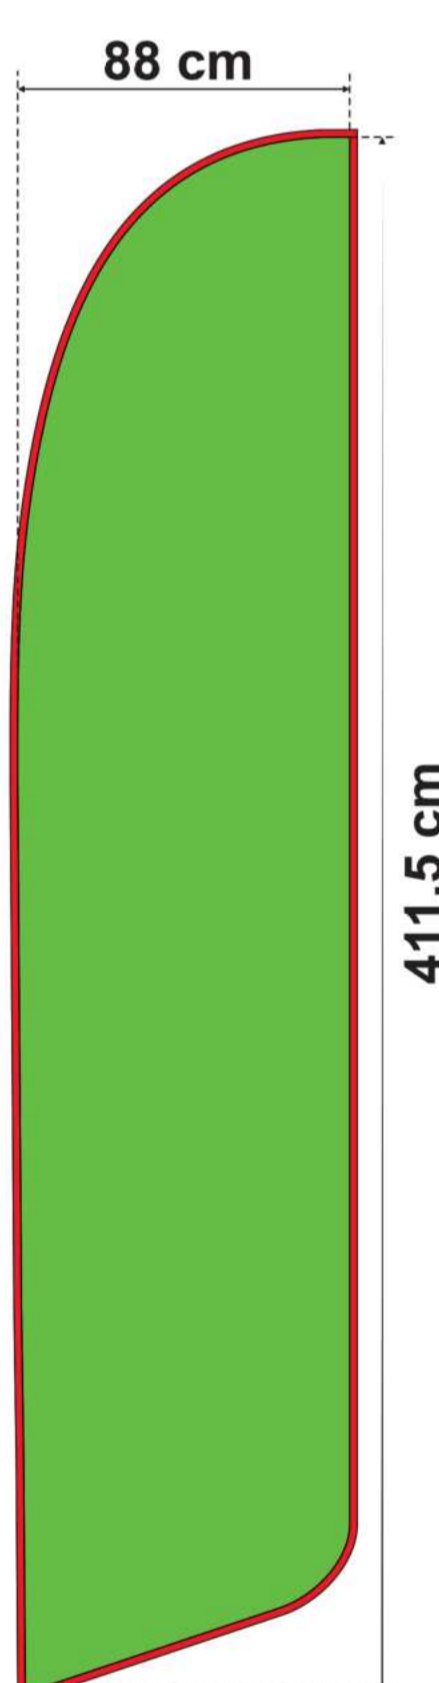

**M**  
338 cm\*

**L**  
448 cm\*

**XL**  
509 cm\*

\* Mastenlänge flach gemessen.

Die Schablonen beinhalten die Zugaben.

Alle wichtigen Elemente der Vorlage sollen nicht weniger als 5 cm von der Kante der Schablone entfernt sein, damit der Hohlsaum oder die Naht nicht bedruckt werden.

Was bedeuten die Farben:

-  Hauptdruckfläche mit Zugaben
-  Hohlsaum Vorderseite
-  Hohlsaum Rückseite mit Zugaben

### GRÖSSEN

**S**

288 cm\*

Minerva

Diana

Juno

Mars

Fortuna

Drop

**M**

338 cm\*

**L**

448 cm\*

**XL**

509 cm\*

\* Mastenlänge flach gemessen.