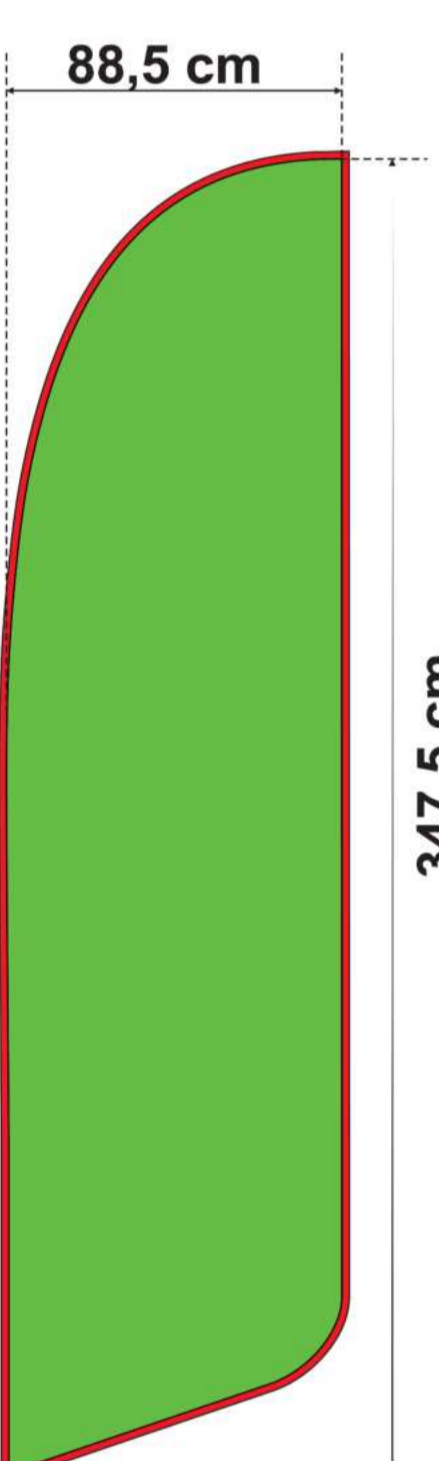

**M**  
338 cm\*

**L**  
448 cm\*

**XL**  
509 cm\*

\* Mastenlänge flach gemessen.

Die Schablonen beinhalten die Zugaben.

Alle wichtigen Elemente der Vorlage sollen nicht weniger als 5 cm von der Kante der Schablone entfernt sein, damit der Hohlsaum oder die Naht nicht bedruckt werden.

Was bedeuten die Farben:

-  Hauptdruckfläche mit Zugaben
-  Hohlsaum Vorderseite
-  Hohlsaum Rückseite mit Zugaben

### GRÖSSEN

**S**

288 cm\*

Minerva

Diana

Juno

Mars

Fortuna

Drop

**M**

338 cm\*

**L**

448 cm\*

**XL**

509 cm\*

\* Mastenlänge flach gemessen.