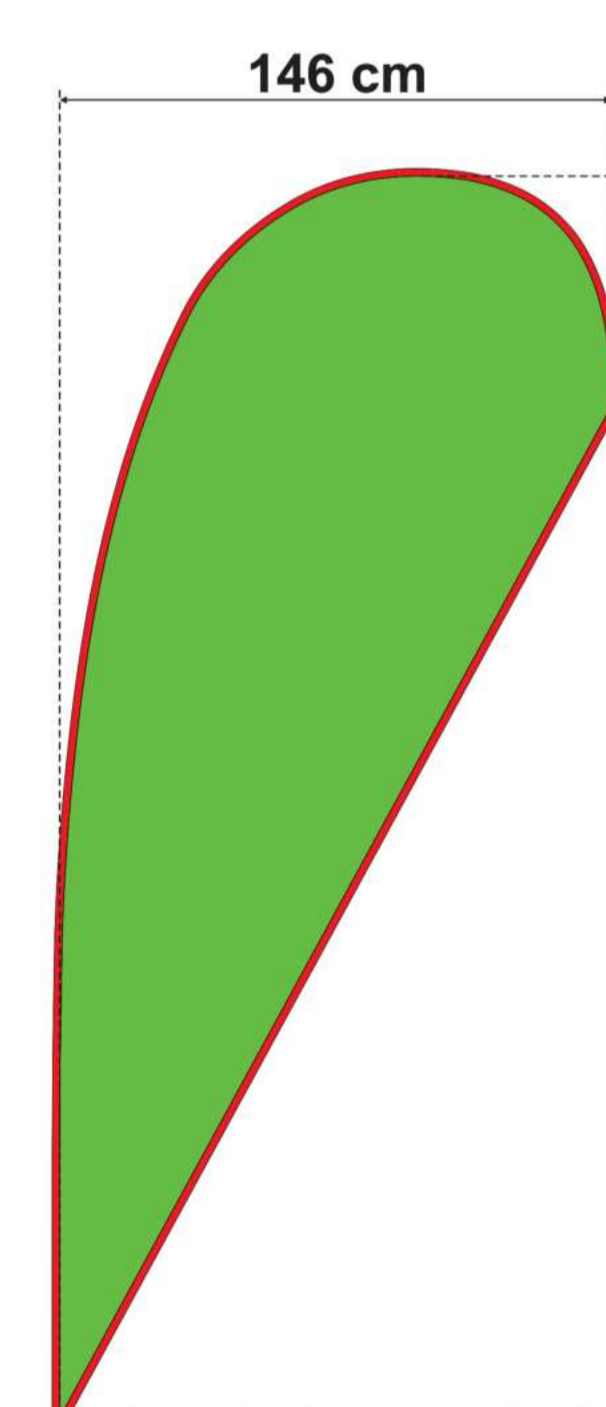

**M**  
338 cm\*

**L**  
448 cm\*

**XL**  
509 cm\*

\* Mastenlänge flach gemessen.

Die Schablonen beinhalten die Zugaben.

Alle wichtigen Elemente der Vorlage sollen nicht weniger als 5 cm von der Kante der Schablone entfernt sein, damit der Hohlsaum oder die Naht nicht bedruckt werden.

Was bedeuten die Farben:

-  Hauptdruckfläche mit Zugaben
-  Hohlsaum Vorderseite
-  Hohlsaum Rückseite mit Zugaben

### GRÖSSEN

**S**

288 cm\*

Minerva

Diana

Juno

Mars

Fortuna

Drop

**M**

338 cm\*

**L**

448 cm\*

**XL**

509 cm\*

\* Mastenlänge flach gemessen.