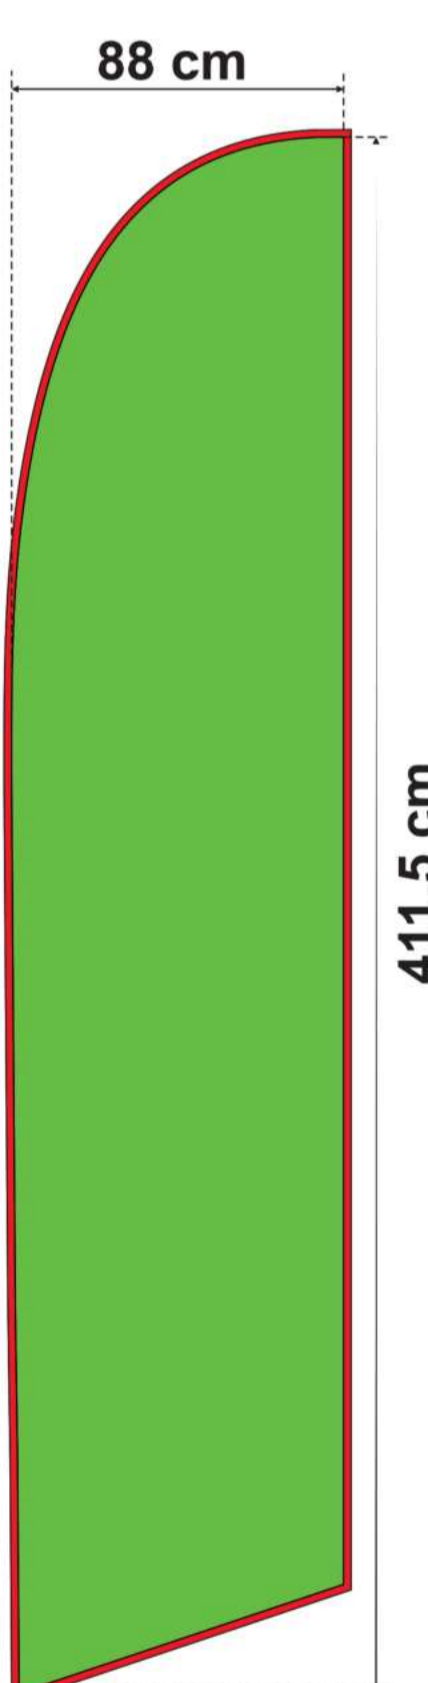

**M**  
338 cm\*

**L**  
448 cm\*

**XL**  
509 cm\*

\* Mastenlänge flach gemessen.

Die Schablonen beinhalten die Zugaben.

Alle wichtigen Elemente der Vorlage sollen nicht weniger als 5 cm von der Kante der Schablone entfernt sein, damit der Hohlsaum oder die Naht nicht bedruckt werden.

Was bedeuten die Farben:

-  Hauptdruckfläche mit Zugaben
-  Hohlsaum Vorderseite
-  Hohlsaum Rückseite mit Zugaben

### GRÖSSEN

**S**

288 cm\*

Minerva

Diana

Juno

Mars

Fortuna

Drop

**M**

338 cm\*

**L**

448 cm\*

**XL**

509 cm\*

\* Mastenlänge flach gemessen.