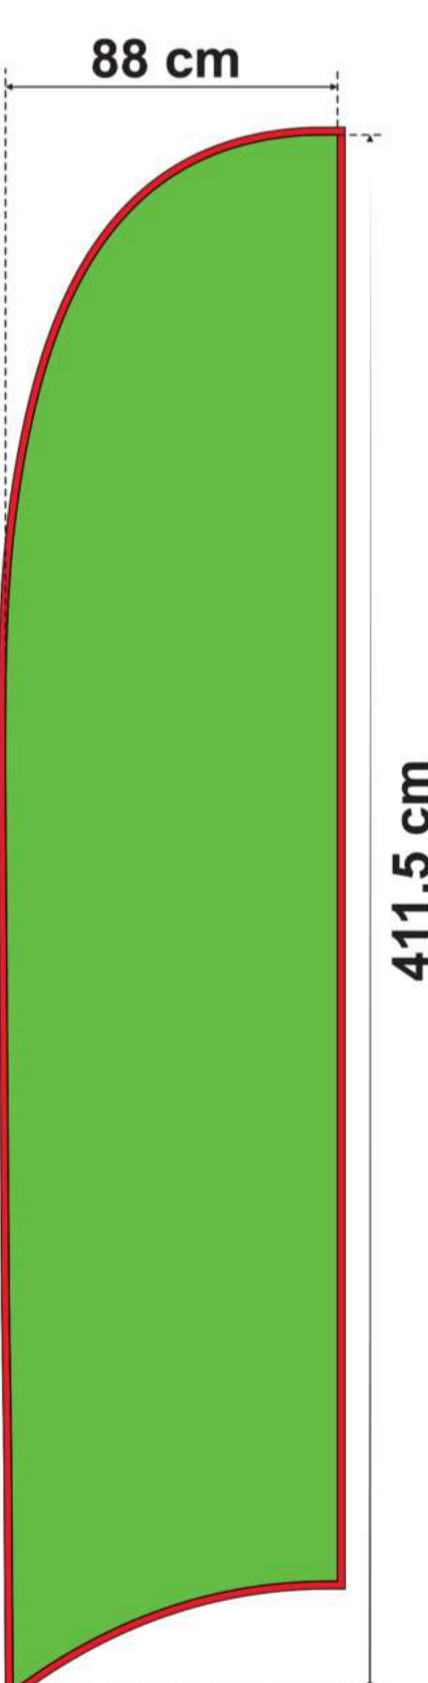

**M**  
338 cm\*

**L**  
448 cm\*

**XL**  
509 cm\*

\* Mastenlänge flach gemessen.

Die Schablonen beinhalten die Zugaben.

Alle wichtigen Elemente der Vorlage sollen nicht weniger als 5 cm von der Kante der Schablone entfernt sein, damit der Hohlsaum oder die Naht nicht bedruckt werden.

Was bedeuten die Farben:

-  Hauptdruckfläche mit Zugaben
-  Hohlsaum Vorderseite
-  Hohlsaum Rückseite mit Zugaben

### GRÖSSEN

**S**

288 cm\*

Minerva

Diana

Juno

Mars

Fortuna

Drop

**M**

338 cm\*

**L**

448 cm\*

**XL**

509 cm\*

\* Mastenlänge flach gemessen.