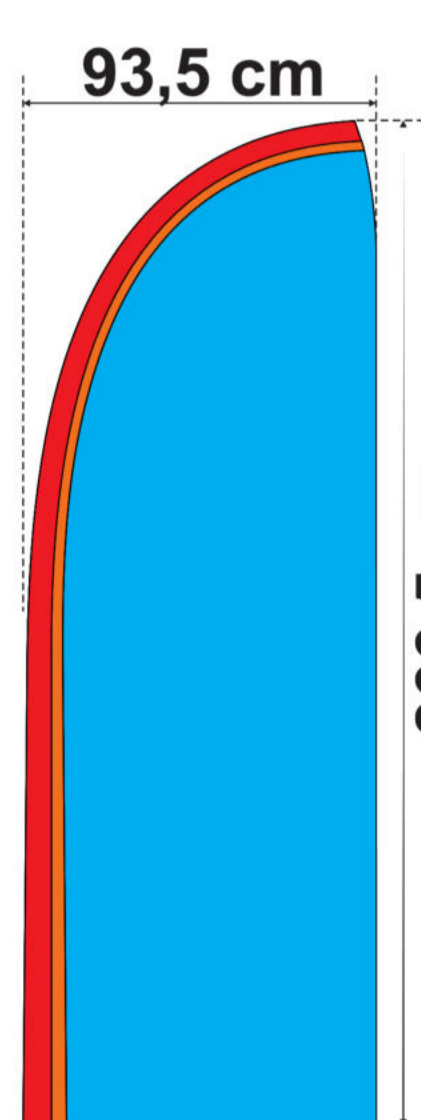

### GRÖSSEN

**S**  
288 cm\*

Minerva

Diana

Juno

Mars

Fortuna

Drop

**M**  
338 cm\*

**L**  
448 cm\*

**XL**  
509 cm\*

\* Mastenlänge flach gemessen.

Die Schablonen beinhalten die Zugaben.

Alle wichtigen Elemente der Vorlage sollen nicht weniger als 5 cm von der Kante der Schablone entfernt sein, damit der Hohlsaum oder die Naht nicht bedruckt werden.

Was bedeuten die Farben:

-  Hauptdruckfläche mit Zugaben
-  Hohlsaum Vorderseite
-  Hohlsaum Rückseite mit Zugaben

### GRÖSSEN

**S**

288 cm\*

Minerva

Diana

Juno

Mars

Fortuna