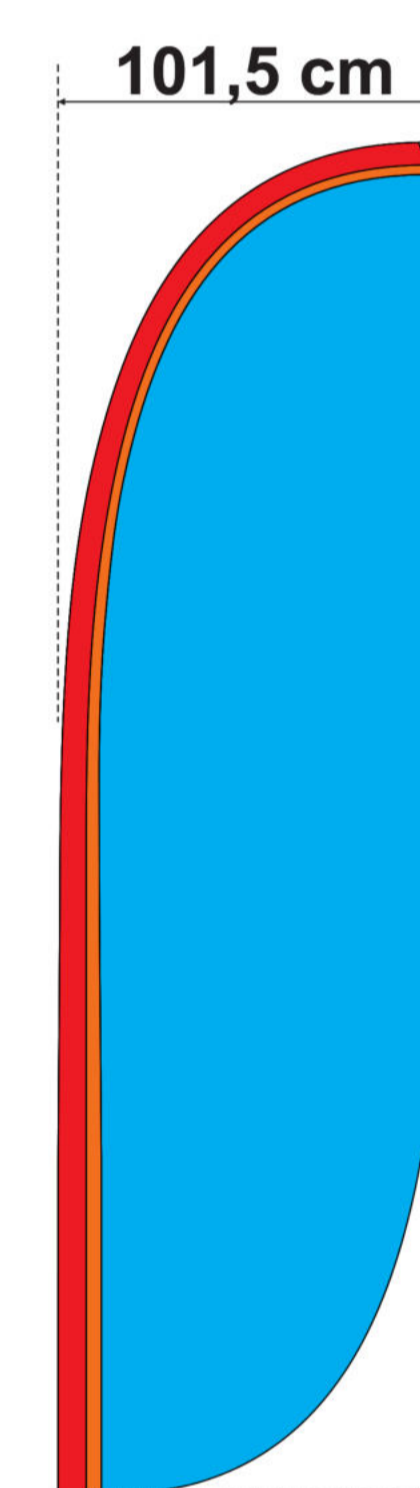

### GRÖSSEN

**S**  
288 cm\*

Minerva

Diana

Juno

Mars

Fortuna

Drop

**M**  
338 cm\*

**L**  
448 cm\*

**XL**  
509 cm\*

\* Mastenlänge flach gemessen.

Die Schablonen beinhalten die Zugaben.

Alle wichtigen Elemente der Vorlage sollen nicht weniger als 5 cm von der Kante der Schablone entfernt sein, damit der Hohlsaum oder die Naht nicht bedruckt werden.

Was bedeuten die Farben:

-  Hauptdruckfläche mit Zugaben
-  Hohlsaum Vorderseite
-  Hohlsaum Rückseite mit Zugaben

Drop

**M**

338 cm\*

**L**

448 cm\*

**XL**

509 cm\*

\* Mastenlänge flach gemessen.