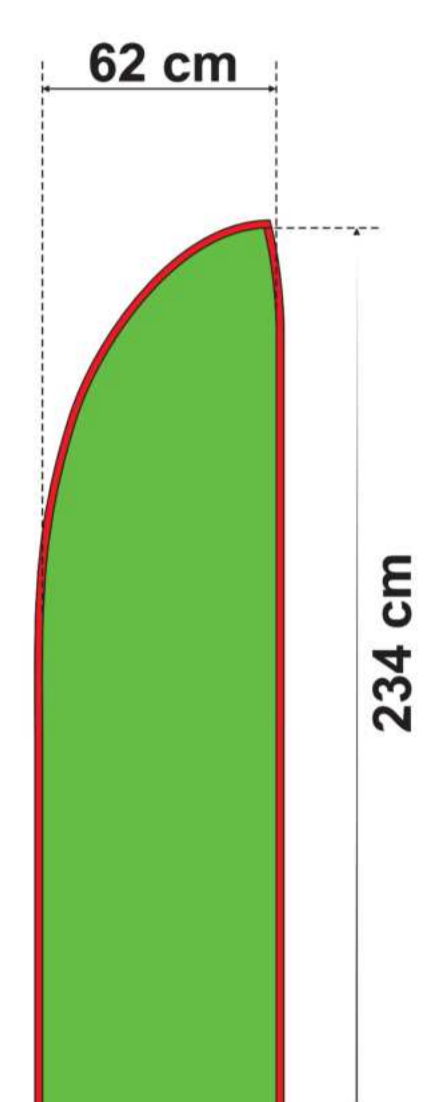

**M**  
338 cm\*

**L**  
448 cm\*

**XL**  
509 cm\*

\* Mastenlänge flach gemessen.

Die Schablonen beinhalten die Zugaben.

Alle wichtigen Elemente der Vorlage sollen nicht weniger als 5 cm von der Kante der Schablone entfernt sein, damit der Hohlsaum oder die Naht nicht bedruckt werden.

Was bedeuten die Farben:

-  Hauptdruckfläche mit Zugaben
-  Hohlsaum Vorderseite
-  Hohlsaum Rückseite mit Zugaben

### GRÖSSEN

**S**

288 cm\*

Minerva

Diana

Juno

Mars

Fortuna

Drop

**M**

338 cm\*

**L**

448 cm\*

**XL**

509 cm\*

\* Mastenlänge flach gemessen.