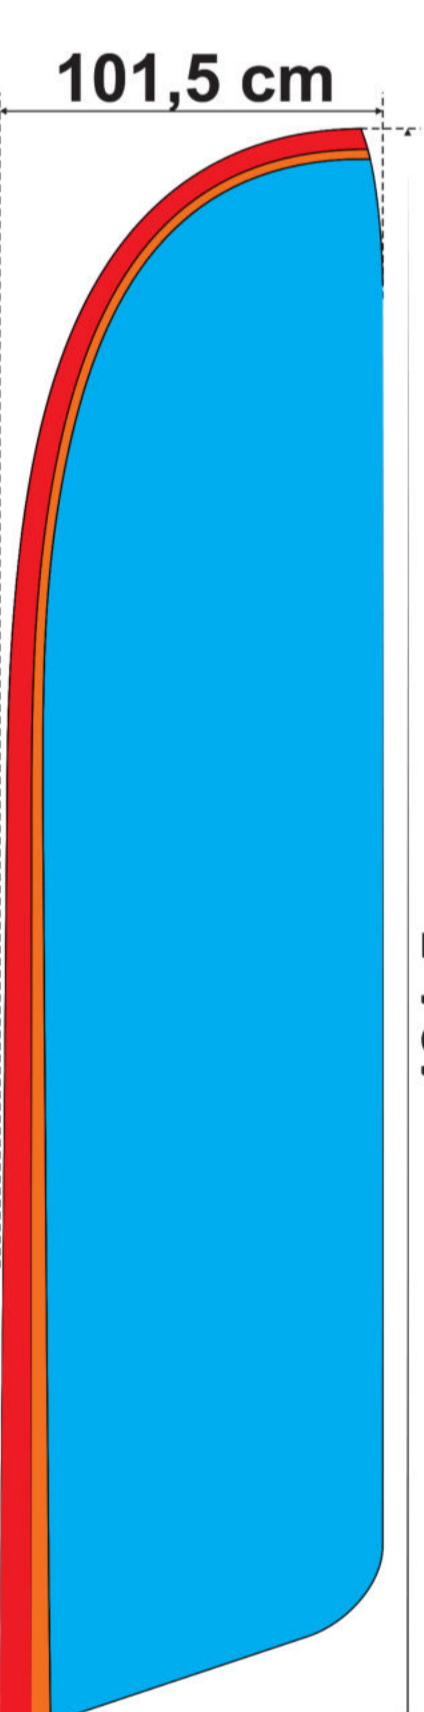

### GRÖSSEN

**S**  
288 cm\*

Minerva

Diana

Juno

Mars

Fortuna

Drop

**M**  
338 cm\*

**L**  
448 cm\*

**XL**  
509 cm\*

\* Mastenlänge flach gemessen.

Die Schablonen beinhalten die Zugaben.

Alle wichtigen Elemente der Vorlage sollen nicht weniger als 5 cm von der Kante der Schablone entfernt sein, damit der Hohlsaum oder die Naht nicht bedruckt werden.

Was bedeuten die Farben:

-  Hauptdruckfläche mit Zugaben
-  Hohlsaum Vorderseite
-  Hohlsaum Rückseite mit Zugaben

Drop

**M**

338 cm\*

**L**

448 cm\*

**XL**

509 cm\*

\* Mastenlänge flach gemessen.