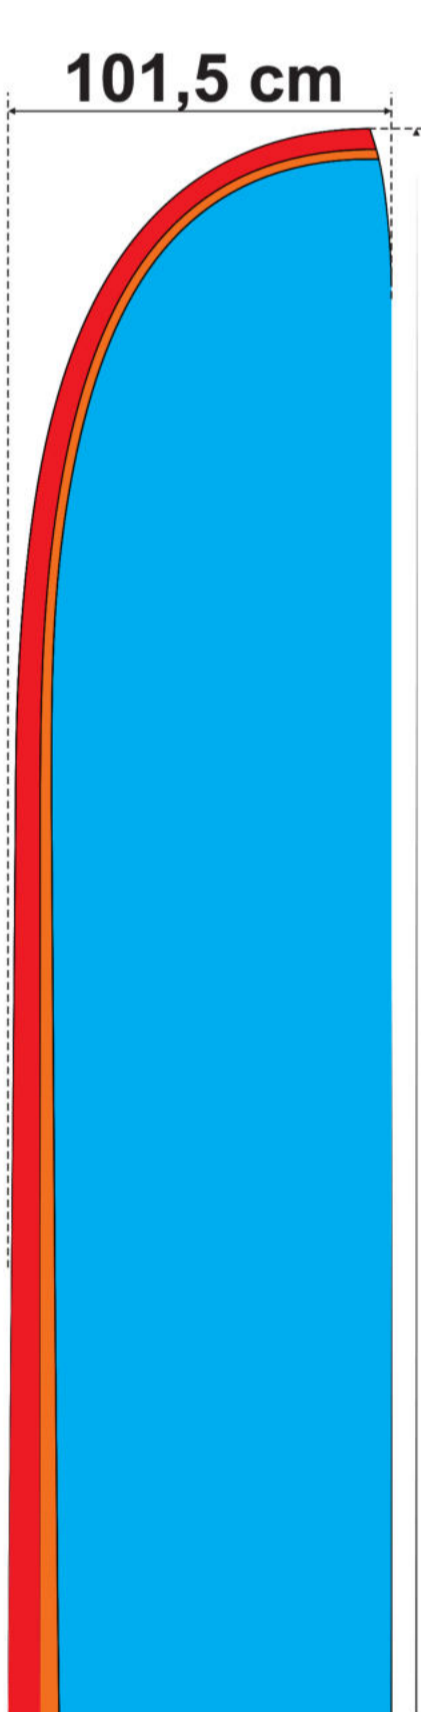

### GRÖSSEN

**S**  
288 cm\*

Minerva

Diana

Juno

Mars

Fortuna

Drop

**M**  
338 cm\*

**L**  
448 cm\*

**XL**  
509 cm\*

\* Mastenlänge flach gemessen.

Die Schablonen beinhalten die Zugaben.

Alle wichtigen Elemente der Vorlage sollen nicht weniger als 5 cm von der Kante der Schablone entfernt sein, damit der Hohlsaum oder die Naht nicht bedruckt werden.

Was bedeuten die Farben:

-  Hauptdruckfläche mit Zugaben
-  Hohlsaum Vorderseite
-  Hohlsaum Rückseite mit Zugaben

Drop

**M**

338 cm\*

**L**

448 cm\*

**XL**

509 cm\*

\* Mastenlänge flach gemessen.