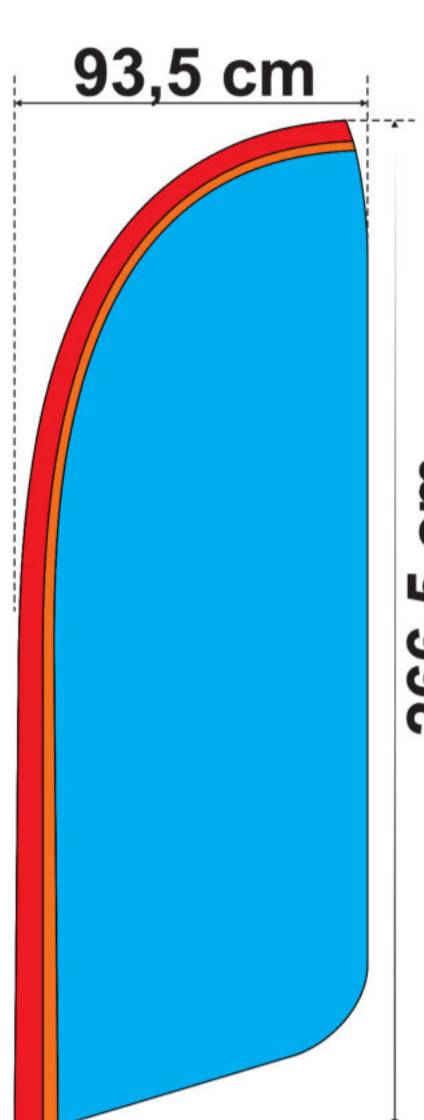

### GRÖSSEN

**S**  
288 cm\*

Minerva

Diana

Juno

Mars

Fortuna

Drop

**M**  
338 cm\*

**L**  
448 cm\*

**XL**  
509 cm\*

\* Mastenlänge flach gemessen.

Die Schablonen beinhalten die Zugaben.

Alle wichtigen Elemente der Vorlage sollen nicht weniger als 5 cm von der Kante der Schablone entfernt sein, damit der Hohlsaum oder die Naht nicht bedruckt werden.

Was bedeuten die Farben:

-  Hauptdruckfläche mit Zugaben
-  Hohlsaum Vorderseite
-  Hohlsaum Rückseite mit Zugaben

Drop

**M**

338 cm\*

**L**

448 cm\*

**XL**

509 cm\*

\* Mastenlänge flach gemessen.