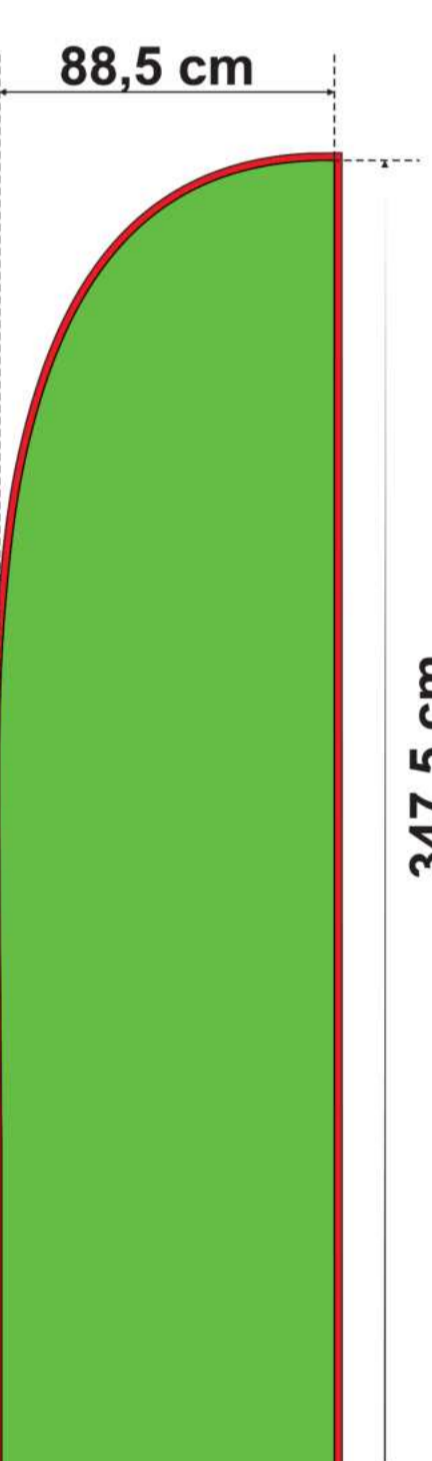

**M**  
338 cm\*

**L**  
448 cm\*

**XL**  
509 cm\*

\* Mastenlänge flach gemessen.

Die Schablonen beinhalten die Zugaben.

Alle wichtigen Elemente der Vorlage sollen nicht weniger als 5 cm von der Kante der Schablone entfernt sein, damit der Hohlsaum oder die Naht nicht bedruckt werden.

Was bedeuten die Farben:

-  Hauptdruckfläche mit Zugaben
-  Hohlsaum Vorderseite
-  Hohlsaum Rückseite mit Zugaben

### GRÖSSEN

**S**

288 cm\*

Minerva

Diana

Juno

Mars

Fortuna

Drop

**M**

338 cm\*

**L**

448 cm\*

**XL**

509 cm\*

\* Mastenlänge flach gemessen.