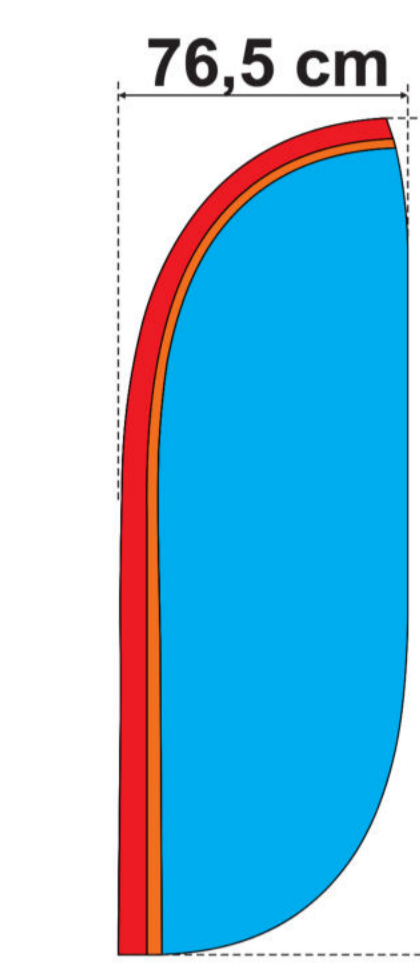

### GRÖSSEN

**S**  
288 cm\*

Minerva

Diana

Juno

Mars

Fortuna

Drop

**M**  
338 cm\*

**L**  
448 cm\*

**XL**  
509 cm\*

\* Mastenlänge flach gemessen.

Die Schablonen beinhalten die Zugaben.

Alle wichtigen Elemente der Vorlage sollen nicht weniger als 5 cm von der Kante der Schablone entfernt sein, damit der Hohlsaum oder die Naht nicht bedruckt werden.

### GRÖSSEN

**S**

288 cm\*

Minerva

Diana

Juno

Mars

Fortuna

Drop

**M**

338 cm\*

**L**

448 cm\*

**XL**

509 cm\*

\* Mastenlänge flach gemessen.