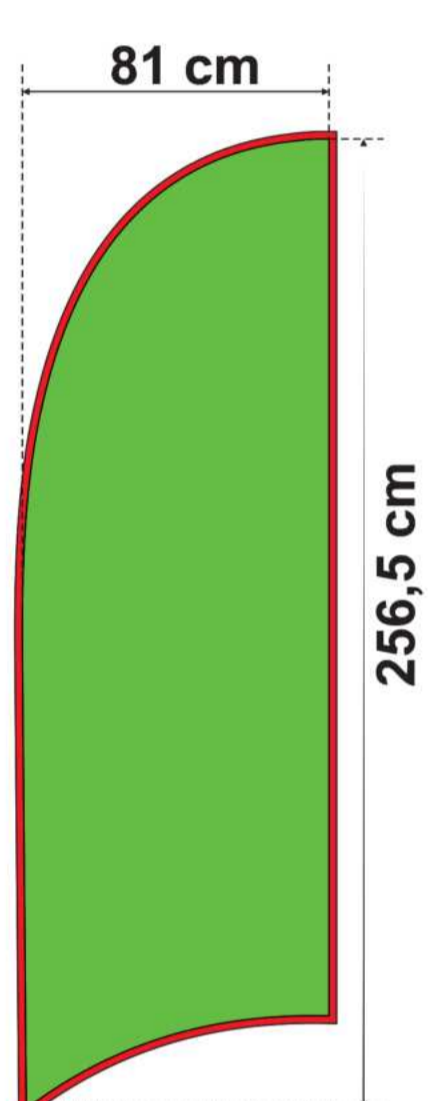

**M**  
338 cm\*

**L**  
448 cm\*

**XL**  
509 cm\*

\* Mastenlänge flach gemessen.

Die Schablonen beinhalten die Zugaben.

Alle wichtigen Elemente der Vorlage sollen nicht weniger als 5 cm von der Kante der Schablone entfernt sein, damit der Hohlsaum oder die Naht nicht bedruckt werden.

Was bedeuten die Farben:

-  Hauptdruckfläche mit Zugaben
-  Hohlsaum Vorderseite
-  Hohlsaum Rückseite mit Zugaben

### GRÖSSEN

**S**

288 cm\*

Minerva

Diana

Juno

Mars

Fortuna

Drop

**M**

338 cm\*

**L**

448 cm\*

**XL**

509 cm\*

\* Mastenlänge flach gemessen.