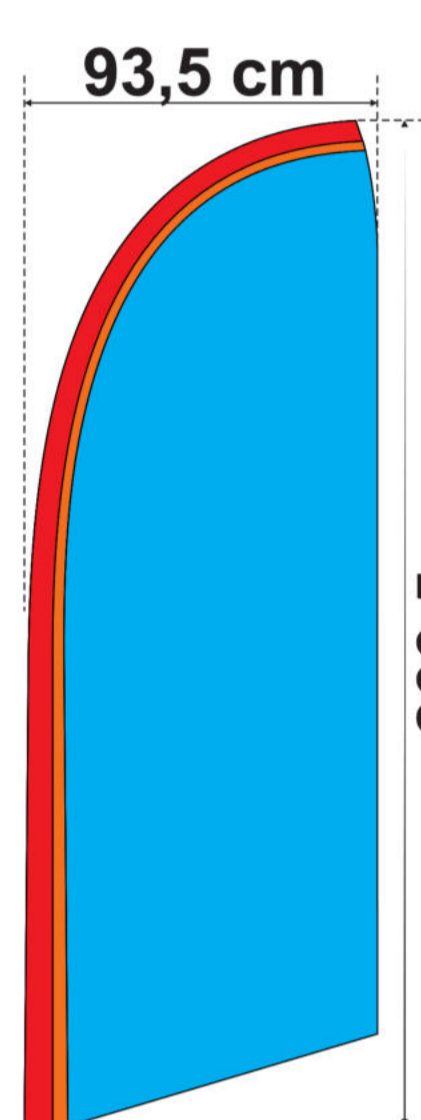

### GRÖSSEN

**S**  
288 cm\*

Minerva

Diana

Juno

Mars

Fortuna

Drop

**M**  
338 cm\*

**L**  
448 cm\*

**XL**  
509 cm\*

\* Mastenlänge flach gemessen.

Die Schablonen beinhalten die Zugaben.

Alle wichtigen Elemente der Vorlage sollen nicht weniger als 5 cm von der Kante der Schablone entfernt sein, damit der Hohlsaum oder die Naht nicht bedruckt werden.

Was bedeuten die Farben:

-  Hauptdruckfläche mit Zugaben
-  Hohlsaum Vorderseite
-  Hohlsaum Rückseite mit Zugaben

### GRÖSSEN

**S**

288 cm\*

Minerva

Diana

Juno

Mars

Fortuna