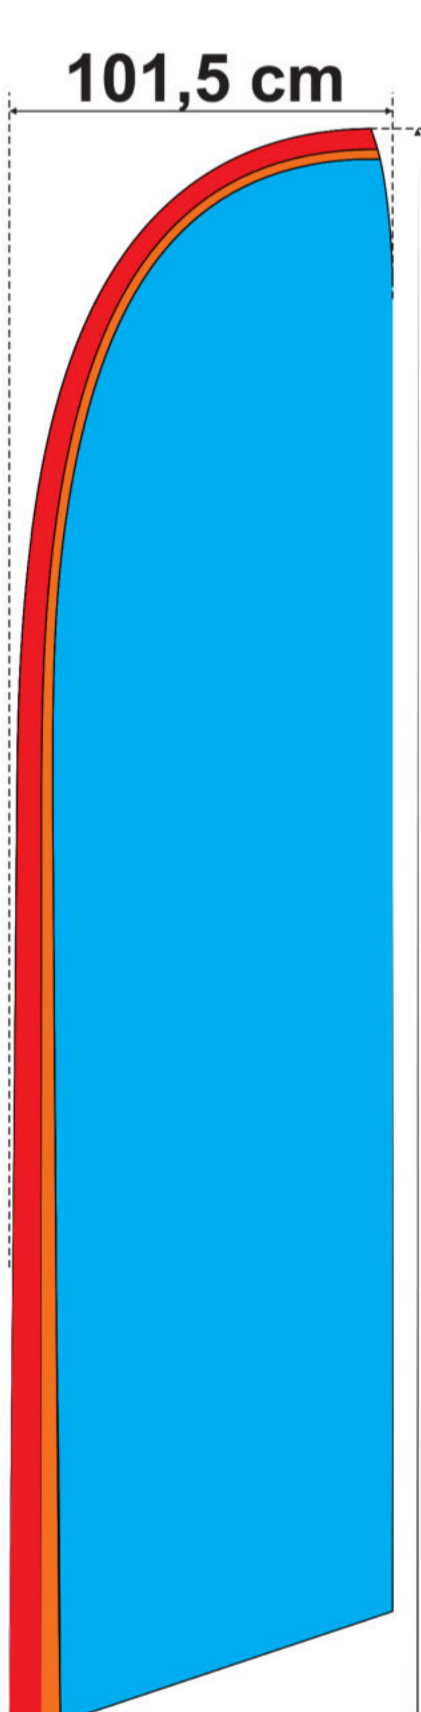

### GRÖSSEN

**S**  
288 cm\*

Minerva

Diana

Juno

Mars

Fortuna

Drop

**M**  
338 cm\*

**L**  
448 cm\*

**XL**  
509 cm\*

\* Mastenlänge flach gemessen.

Die Schablonen beinhalten die Zugaben.

Alle wichtigen Elemente der Vorlage sollen nicht weniger als 5 cm von der Kante der Schablone entfernt sein, damit der Hohlsaum oder die Naht nicht bedruckt werden.

Was bedeuten die Farben:

-  Hauptdruckfläche mit Zugaben
-  Hohlsaum Vorderseite
-  Hohlsaum Rückseite mit Zugaben

Drop

**M**

338 cm\*

**L**

448 cm\*

**XL**

509 cm\*

\* Mastenlänge flach gemessen.