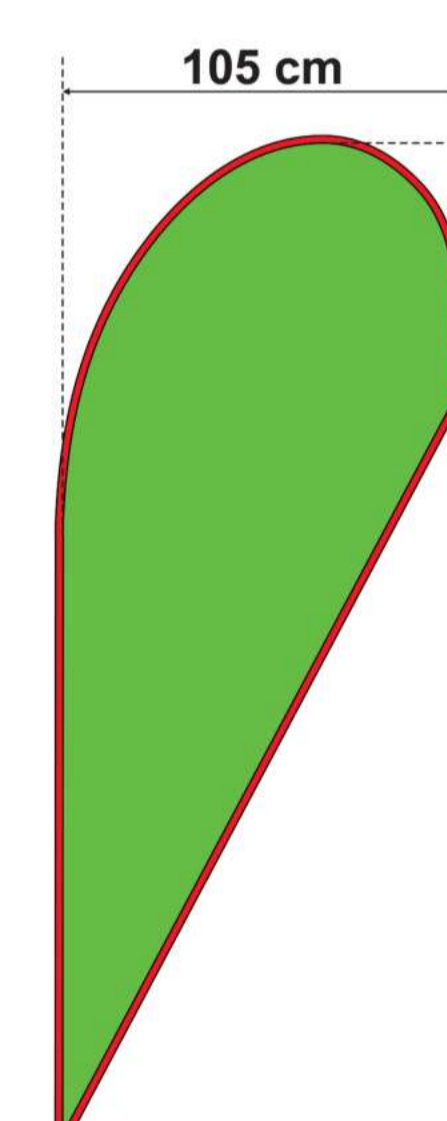

**M**  
338 cm\*

**L**  
448 cm\*

**XL**  
509 cm\*

\* Mastenlänge flach gemessen.

Die Schablonen beinhalten die Zugaben.

Alle wichtigen Elemente der Vorlage sollen nicht weniger als 5 cm von der Kante der Schablone entfernt sein, damit der Hohlsaum oder die Naht nicht bedruckt werden.

Was bedeuten die Farben:

-  Hauptdruckfläche mit Zugaben
-  Hohlsaum Vorderseite
-  Hohlsaum Rückseite mit Zugaben

### GRÖSSEN

**S**

288 cm\*

Minerva

Diana

Juno

Mars

Fortuna

Drop

**M**

338 cm\*

**L**

448 cm\*

**XL**

509 cm\*

\* Mastenlänge flach gemessen.