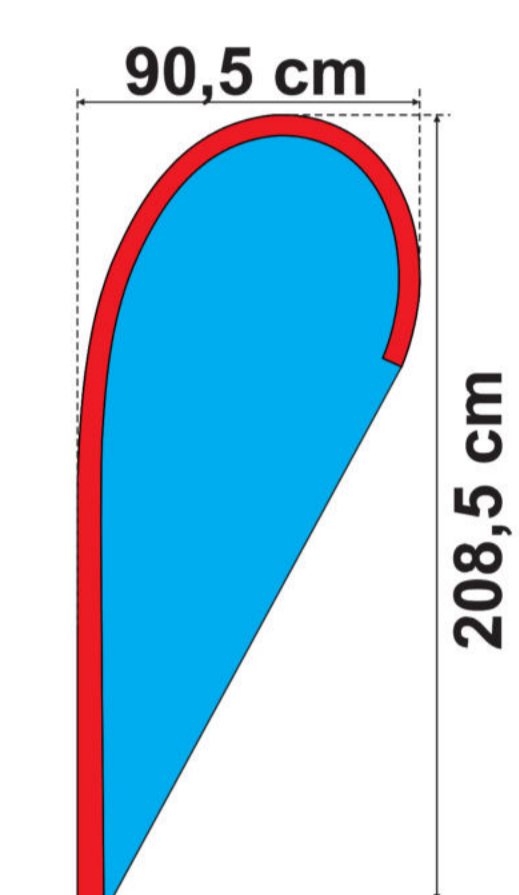

### GRÖSSEN

**S**  
288 cm\*

Minerva

Diana

Juno

Mars

Fortuna

Drop

**M**  
338 cm\*

**L**  
448 cm\*

**XL**  
509 cm\*

\* Mastenlänge flach gemessen.

Die Schablonen beinhalten die Zugaben.

Alle wichtigen Elemente der Vorlage sollen nicht weniger als 5 cm von der Kante der Schablone entfernt sein, damit der Hohlsaum oder die Naht nicht bedruckt werden.

### GRÖSSEN

**S**

288 cm\*

Minerva

Diana

Juno

Mars

Fortuna

Drop

**M**

338 cm\*

**L**

448 cm\*

**XL**

509 cm\*

\* Mastenlänge flach gemessen.