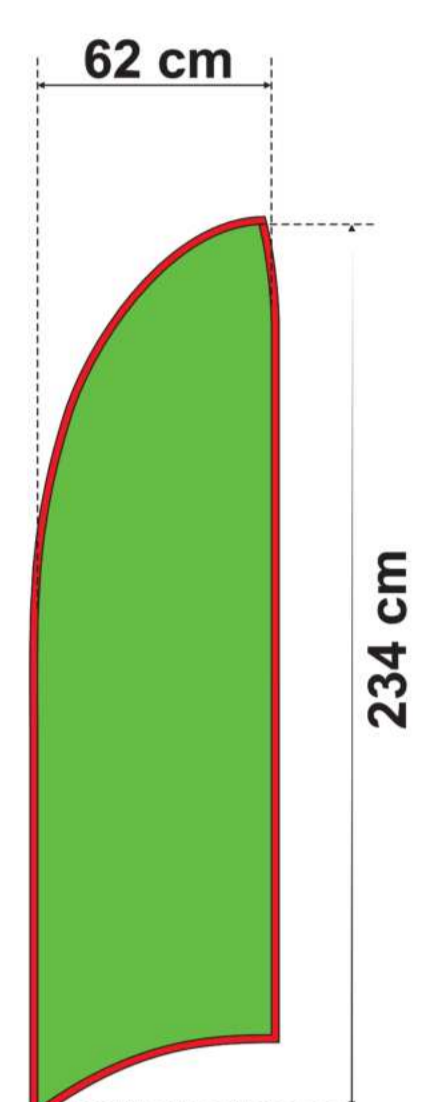

**M**  
338 cm\*

**L**  
448 cm\*

**XL**  
509 cm\*

\* Mastenlänge flach gemessen.

Die Schablonen beinhalten die Zugaben.

Alle wichtigen Elemente der Vorlage sollen nicht weniger als 5 cm von der Kante der Schablone entfernt sein, damit der Hohlsaum oder die Naht nicht bedruckt werden.

Was bedeuten die Farben:

-  Hauptdruckfläche mit Zugaben
-  Hohlsaum Vorderseite
-  Hohlsaum Rückseite mit Zugaben

### GRÖSSEN

**S**

288 cm\*

Minerva

Diana

Juno

Mars

Fortuna

Drop

**M**

338 cm\*

**L**

448 cm\*

**XL**

509 cm\*

\* Mastenlänge flach gemessen.