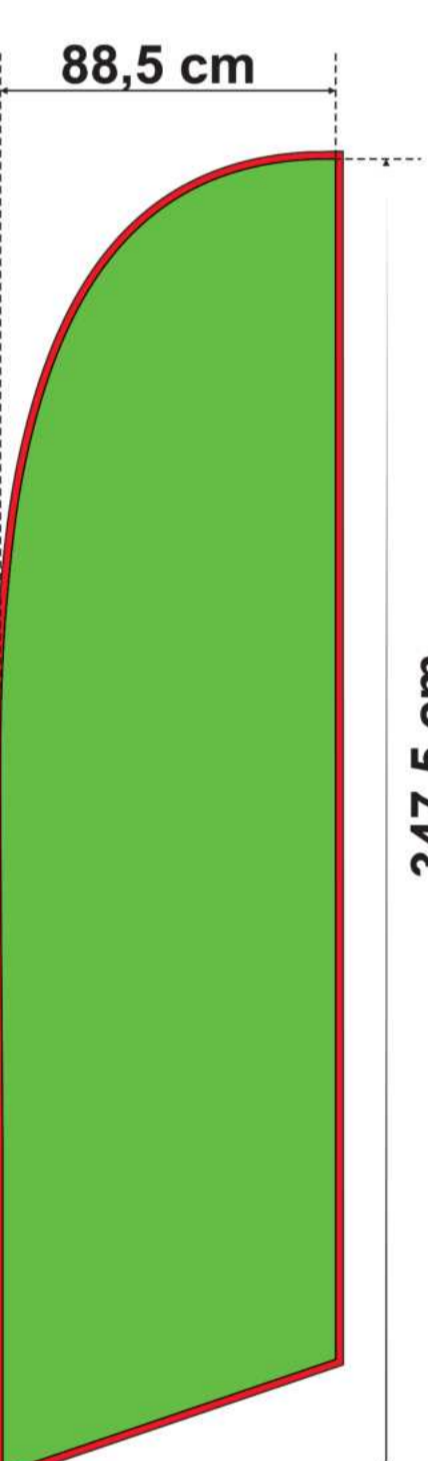

**M**  
338 cm\*

**L**  
448 cm\*

**XL**  
509 cm\*

\* Mastenlänge flach gemessen.

Die Schablonen beinhalten die Zugaben.

Alle wichtigen Elemente der Vorlage sollen nicht weniger als 5 cm von der Kante der Schablone entfernt sein, damit der Hohlsaum oder die Naht nicht bedruckt werden.

Was bedeuten die Farben:

-  Hauptdruckfläche mit Zugaben
-  Hohlsaum Vorderseite
-  Hohlsaum Rückseite mit Zugaben

### GRÖSSEN

**S**

288 cm\*

Minerva

Diana

Juno

Mars

Fortuna

Drop

**M**

338 cm\*

**L**

448 cm\*

**XL**

509 cm\*

\* Mastenlänge flach gemessen.