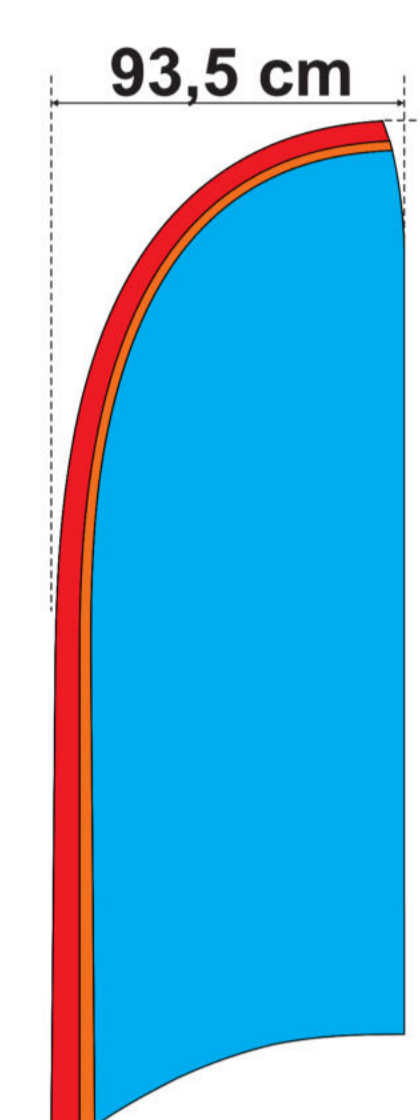

### GRÖSSEN

**S**  
288 cm\*

Minerva

Diana

Juno

Mars

Fortuna

Drop

**M**  
338 cm\*

**L**  
448 cm\*

**XL**  
509 cm\*

\* Mastenlänge flach gemessen.

Die Schablonen beinhalten die Zugaben.

Alle wichtigen Elemente der Vorlage sollen nicht weniger als 5 cm von der Kante der Schablone entfernt sein, damit der Hohlsaum oder die Naht nicht bedruckt werden.

Was bedeuten die Farben:

-  Hauptdruckfläche mit Zugaben
-  Hohlsaum Vorderseite
-  Hohlsaum Rückseite mit Zugaben

Drop

**M**

338 cm\*

**L**

448 cm\*

**XL**

509 cm\*

\* Mastenlänge flach gemessen.