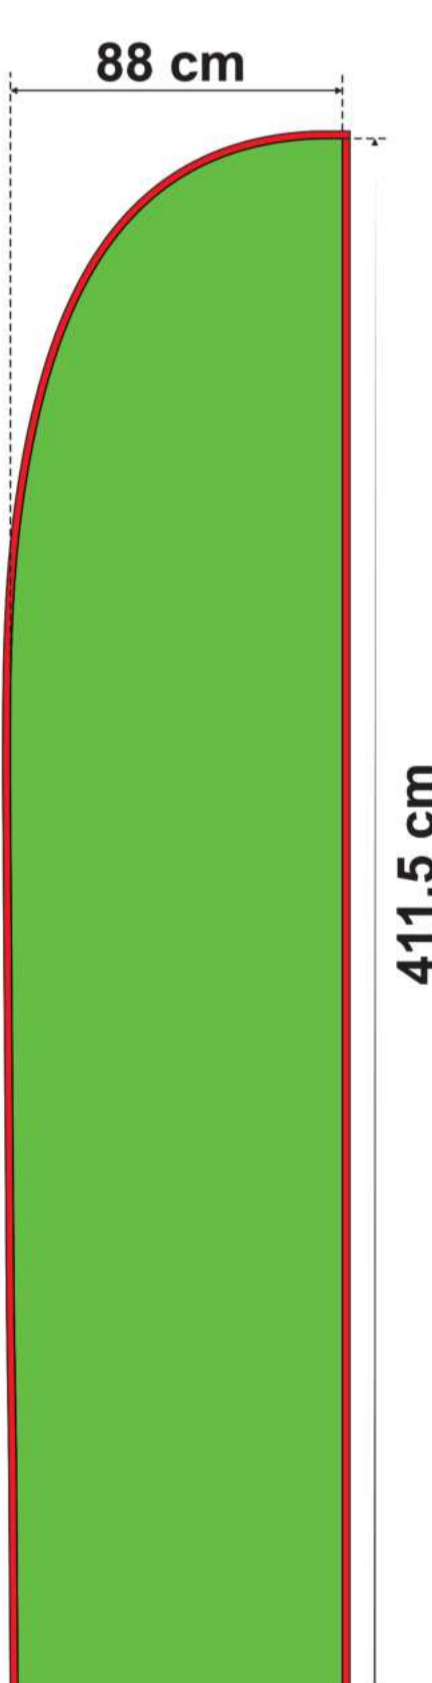

**M**  
338 cm\*

**L**  
448 cm\*

**XL**  
509 cm\*

\* Mastenlänge flach gemessen.

Die Schablonen beinhalten die Zugaben.

Alle wichtigen Elemente der Vorlage sollen nicht weniger als 5 cm von der Kante der Schablone entfernt sein, damit der Hohlsaum oder die Naht nicht bedruckt werden.

Was bedeuten die Farben:

-  Hauptdruckfläche mit Zugaben
-  Hohlsaum Vorderseite
-  Hohlsaum Rückseite mit Zugaben

### GRÖSSEN

**S**

288 cm\*

Minerva

Diana

Juno

Mars

Fortuna

Drop

**M**

338 cm\*

**L**

448 cm\*

**XL**

509 cm\*

\* Mastenlänge flach gemessen.