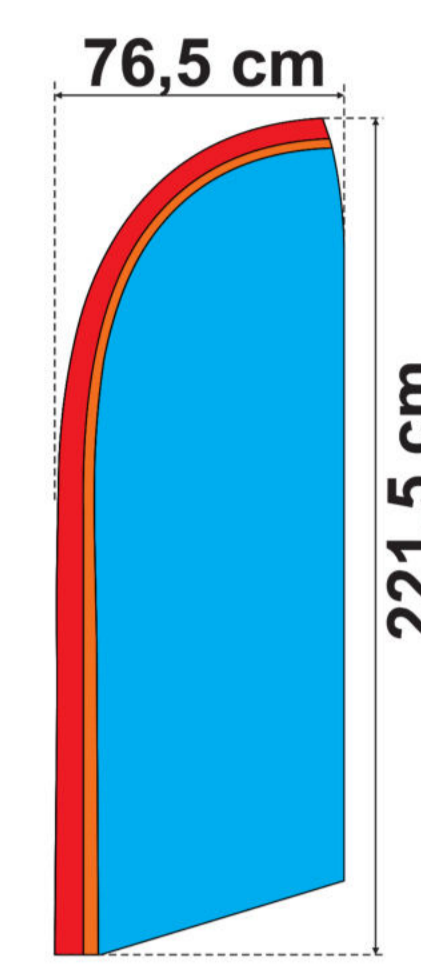

### GRÖSSEN

**S**  
288 cm\*

Minerva

Diana

Juno

Mars

Fortuna

Drop

**M**  
338 cm\*

**L**  
448 cm\*

**XL**  
509 cm\*

\* Mastenlänge flach gemessen.

Die Schablonen beinhalten die Zugaben.

Alle wichtigen Elemente der Vorlage sollen nicht weniger als 5 cm von der Kante der Schablone entfernt sein, damit der Hohlsaum oder die Naht nicht bedruckt werden.

### GRÖSSEN

**S**

288 cm\*

Minerva

Diana

Juno

Mars

Fortuna

Drop

**M**

338 cm\*

**L**

448 cm\*

**XL**

509 cm\*

\* Mastenlänge flach gemessen.