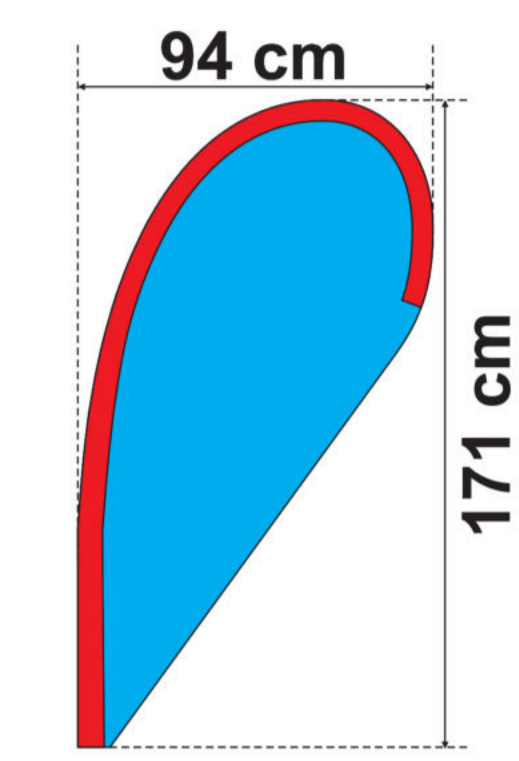

### GRÖSSEN

**S**  
288 cm\*

Minerva

Diana

Juno

Mars

Fortuna

Drop

**M**  
338 cm\*

**L**  
448 cm\*

**XL**  
509 cm\*

\* Mastenlänge flach gemessen.

Die Schablonen beinhalten die Zugaben.

Alle wichtigen Elemente der Vorlage sollen nicht weniger als 5 cm von der Kante der Schablone entfernt sein, damit der Hohlsaum oder die Naht nicht bedruckt werden.

### GRÖSSEN

**S**

288 cm\*

Minerva

Diana

Juno

Mars

Fortuna

Drop

**M**

338 cm\*

**L**

448 cm\*

**XL**

509 cm\*

\* Mastenlänge flach gemessen.